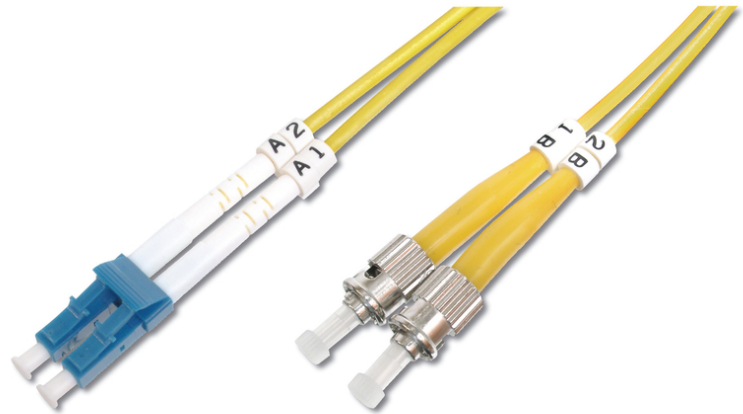

DIGITUS LWL Singlemode Patchkabel, LC / ST

DK-2931-01
EAN 4016032249337

FO patch cord, duplex, LC to ST SM OS2 09/125 æ, 1 m
Glasvezel patchkabel, duplex, LC naar ST, SM OS2 09/125 µ, 1 m

Zeer goede prestaties en uitstekende kwaliteit van de aansluitingen van uw netwerk.

- Duplexkabel
- LSOH
- Stekker met keramische ring
- Kabeldoorsnede 2 mm
- Per stuk verpakt met testrapport
- Assortiment: Glasvezel patchkabels

- Beschermkous: éénkleurig
- Connector 1: LC
- Connector 2: ST
- Kabeldiameter: 2 mm
- Kabelkleur: geel
- Kabeltype: I-VH 2E9/125 µ
- Modus: Enkele modus
- Verpakking: DIGITUS polybag
- Vezeldiameter: 9/125 µ
- Vezelklasse: OS2
- Lengte: 1 m

More images:

Part No.	DK-2931-01			
Lenght	1 m			
Cable Type	Duplex SM 9/125		OS2 LSZH	
	END A		END B	
Connector Type	LC		ST	
Insertion Loss (dB)	0.07	0.08	0.08	0.05
	Return Loss (dB)	50.5	52.4	55.0
Q.C.	PASS			