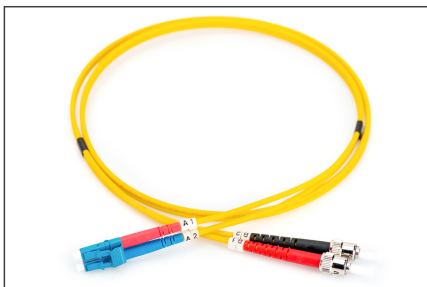

DIGITUS LWL Singlemode Patchkabel, LC / ST

DK-2931-01
EAN 4016032249337

FO patch cord, duplex, LC to ST SM OS2 09/125 æ, 1 m
Glasvezel patchkabel, duplex, LC naar ST, SM OS2 09/125 µ, 1 m

Zeer goede prestaties en uitstekende kwaliteit van de aansluitingen van uw netwerk.

- Duplexkabel
- LSOH
- Stekker met keramische ring
- Kabeldoorsnede 2 mm
- Per stuk verpakt met testrapport
- Assortiment: Glasvezel patchkabels

- Beschermkous: éénkleurig
- Connector 1: LC
- Connector 2: ST
- Kabeldiameter: 2 mm
- Kabelkleur: geel
- Kabeltype: I-VH 2E9/125 µ
- Modus: Enkele modus
- Verpakking: DIGITUS polybag
- Vezeldiameter: 9/125 µ
- Vezelklasse: OS2
- Lengte: 1 m

More images:

Part No.	DK-2931-01			
Lenght	1 m			
Cable Type	Duplex SM 9/125		OS2 LSZH	
	END A		END B	
Connector Type	LC		ST	
Insertion Loss (dB)	0.07	0.08	0.08	0.05
	Return Loss (dB)	50.5	52.4	55.0
Q.C.	PASS			