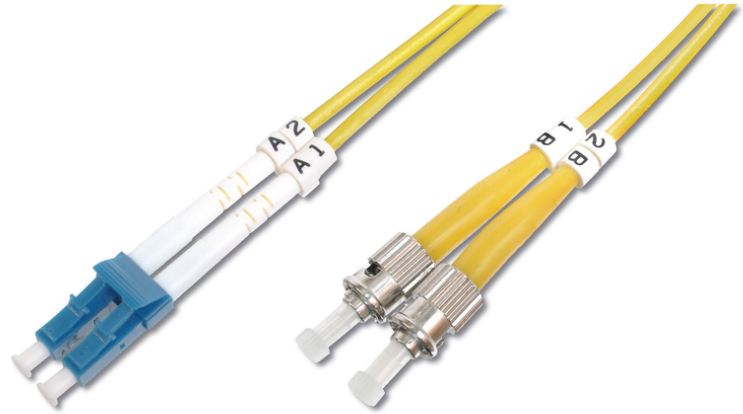

DIGITUS Cable de conexión modo único de fibra óptica, LC/ST

DK-2931-01
EAN 4016032249337

FO patch cord, duplex, LC to ST SM OS2 09/125 æ, 1 m
Cable de conexión de fibra óptica, dúplex, LC a ST, SM OS2 09/125 µ, 1 m

Optimiza el rendimiento y la calidad de las conexiones de su red.

- Cable Duplex
- LSOH
- Conector con férula de cerámica
- Diámetro del cable de 2 mm
- Envoltorio individual con informe de medición
- Clase de fibra: OS2

- Color del cable: amarillo
- Conector 1: LC
- Conector 2: ST
- Diámetro de cable: 2 mm
- Diámetro de fibra: 9/125µ
- Embalaje: Bolsa de polietileno DIGITUS
- Gama: Cables de conexión de fibra óptica
- Manguito: monocolor
- Modo: Monomodo
- Tipo de cable: I-VH 2E9/125µ
- Longitud: 1 m

More images:

Part No.	DK-2931-01			
Lenght	1 m			
Cable Type	Duplex SM 9/125		OS2 LSZH	
	END A		END B	
Connector Type	LC		ST	
Insertion Loss (dB)	0.07	0.08	0.08	0.05
	Return Loss (dB)	50.5	52.4	55.0
Q.C.	PASS			