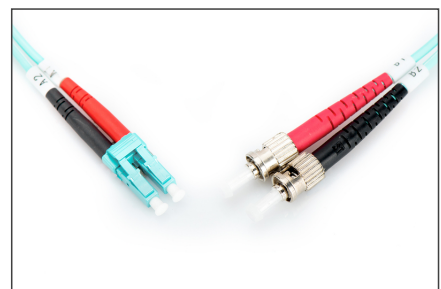

# DIGITUS Cavo patch LWL multimodale OM 3, LC/ST

DK-2531-05/3  
EAN 4016032249306

**Cavo patch in fibra ottica, duplex, da LC a ST MM OM3 50/125  $\mu$ , 5 m**

Cavo patch in fibra ottica, duplex, da LC a ST, MM OM3 50/125  $\mu$ , 5 m

**Le migliori prestazioni e qualità della connessione per la vostra rete.**

- Cavo Duplex
- LSOH
- Spina con giunto in ceramica
- Diametro del cavo 2 mm
- Confezionate singolarmente con certificato di collaudo
- Assortimento: Cavi patch in fibra ottica

- Classe fibra: OM3
- Colore cavo: colore acqua
- Connettore 1: LC
- Connettore 2: ST
- Diametro del cavo: 2 mm
- Diametro della fibra: 50/125 $\mu$
- Imballaggio: Busta in plastica DIGITUS
- Modalità: Multimodale
- Protezione: bicolore
- Tipo di cavo: I-VH 2G50/125 $\mu$
- Lunghezza: 5 m

More images:

Part No.	DK-2531-05/3			
Lenght	5 m			
Cable Type	Duplex MM 50/125		OM3 LSZH	
	END A		END B	
Connector Type	LC		ST	
	LC		ST	
Insertion Loss (dB)	0.15	0.16	0.06	0.06
Return Loss (dB)	32.2	36.6	33.6	37
Q.C.	PASS			