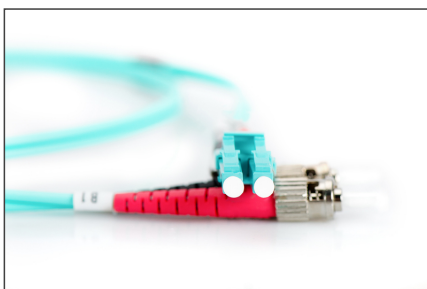

# DIGITUS Cavo patch LWL multimodale OM 3, LC/ST

DK-2531-05/3  
EAN 4016032249306

**Cavo patch in fibra ottica, duplex, da LC a ST MM OM3 50/125  $\mu$ , 5 m**

Cavo patch in fibra ottica, duplex, da LC a ST, MM OM3 50/125  $\mu$ , 5 m

**Le migliori prestazioni e qualità della connessione per la vostra rete.**

- Cavo Duplex
- LSOH
- Spina con giunto in ceramica
- Diametro del cavo 2 mm
- Confezionate singolarmente con certificato di collaudo
- Assortimento: Cavi patch in fibra ottica

- Classe fibra: OM3
- Colore cavo: colore acqua
- Connettore 1: LC
- Connettore 2: ST
- Diametro del cavo: 2 mm
- Diametro della fibra: 50/125 $\mu$
- Imballaggio: Busta in plastica DIGITUS
- Modalità: Multimodale
- Protezione: bicolore
- Tipo di cavo: I-VH 2G50/125 $\mu$
- Lunghezza: 5 m

More images:

Part No.	DK-2531-05/3			
Lenght	5 m			
Cable Type	Duplex MM 50/125		OM3 LSZH	
	END A		END B	
Connector Type	LC		ST	
	LC		ST	
Insertion Loss (dB)	0.15	0.16	0.06	0.06
Return Loss (dB)	32.2	36.6	33.6	37
Q.C.	PASS			