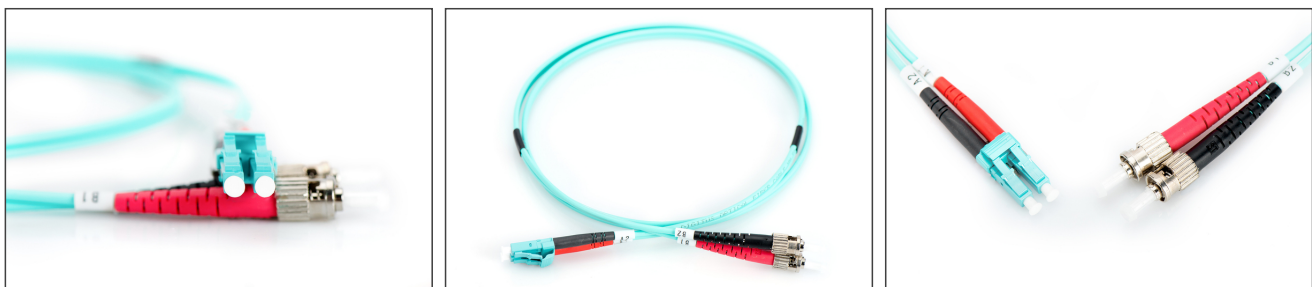

DIGITUS Cavo patch LWL multimodale OM 3, LC/ST

DK-2531-03/3
EAN 4016032249290

FO patch cord, duplex, LC to ST MM OM3 50/125 æ, 3 m

Cavo patch in fibra ottica, duplex, da LC a ST, MM OM3 50/125 µ, 3 m

Le migliori prestazioni e qualità della connessione per la vostra rete.

- Cavo Duplex
- LSOH
- Spina con giunto in ceramica
- Diametro del cavo 2 mm
- Confezionate singolarmente con certificato di collaudo
- Assortimento: Cavi patch in fibra ottica

- Classe fibra: OM3
- Colore cavo: colore acqua
- Connettore 1: LC
- Connettore 2: ST
- Diametro del cavo: 2 mm
- Diametro della fibra: 50/125µ
- Imballaggio: Busta in plastica DIGITUS
- Modalità: Multimodale
- Protezione: bicolore
- Tipo di cavo: I-VH 2G50/125µ
- Lunghezza: 3 m

More images:

Part No.	DK-2531-03/3			
Lenght	3 m			
Cable Type	Duplex MM 50/125		OM3 LSZH	
	END A		END B	
Connector Type	LC		ST	
	LC		ST	
Insertion Loss (dB)	0.15	0.16	0.06	0.06
Return Loss (dB)	32.2	36.6	33.6	37
Q.C.	PASS			