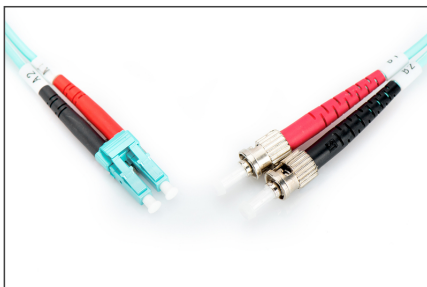

DIGITUS Cavo patch LWL multimodale OM 3, LC/ST

DK-2531-02/3
EAN 4016032249283

FO patch cord, duplex, LC to ST MM OM3 50/125 æ, 2 m

Cavo patch in fibra ottica, duplex, da LC a ST, MM OM3 50/125 µ, 2 m

Le migliori prestazioni e qualità della connessione per la vostra rete.

- Cavo Duplex
- LSOH
- Spina con giunto in ceramica
- Diametro del cavo 2 mm
- Confezionate singolarmente con certificato di collaudo
- Assortimento: Cavi patch in fibra ottica

- Classe fibra: OM3
- Colore cavo: colore acqua
- Connettore 1: LC
- Connettore 2: ST
- Diametro del cavo: 2 mm
- Diametro della fibra: 50/125µ
- Imballaggio: Busta in plastica DIGITUS
- Modalità: Multimodale
- Protezione: bicolore
- Tipo di cavo: I-VH 2G50/125µ
- Lunghezza: 2 m

More images:

Part No.	DK-2531-02/3			
Lenght	2 m			
Cable Type	Duplex MM 50/125		OM3 LSZH	
	END A	END B		
Connector Type	LC	ST		
Insertion Loss (dB)	0.15	0.16	0.06	0.06
	Return Loss (dB)	32.2	36.6	33.6 37
Q.C.	PASS			