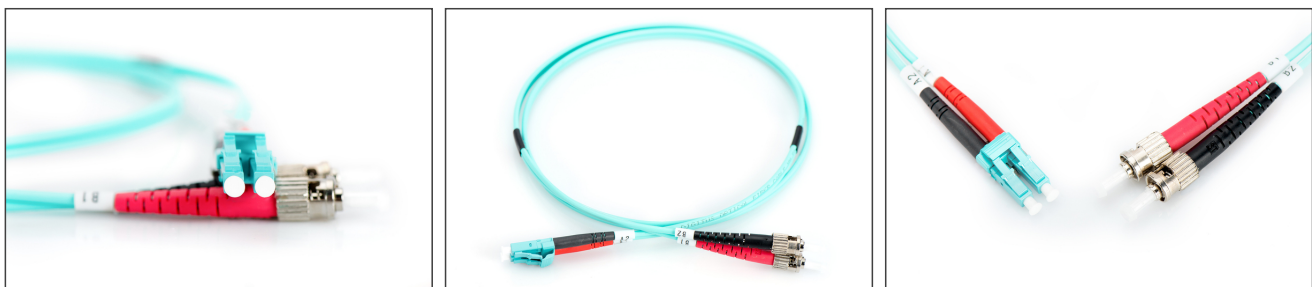

DIGITUS Cavo patch LWL multimodale OM 3, LC/ST

DK-2531-01/3
EAN 4016032249276

FO patch cord, duplex, LC to ST MM OM3 50/125 æ, 1 m

Cavo patch in fibra ottica, duplex, da LC a ST, MM OM3 50/125 µ, 1 m

Le migliori prestazioni e qualità della connessione per la vostra rete.

- Cavo Duplex
- LSOH
- Spina con giunto in ceramica
- Diametro del cavo 2 mm
- Confezionate singolarmente con certificato di collaudo
- Assortimento: Cavi patch in fibra ottica

- Classe fibra: OM3
- Colore cavo: colore acqua
- Connettore 1: LC
- Connettore 2: ST
- Diametro del cavo: 2 mm
- Diametro della fibra: 50/125µ
- Imballaggio: Busta in plastica DIGITUS
- Modalità: Multimodale
- Protezione: bicolore
- Tipo di cavo: I-VH 2G50/125µ
- Lunghezza: 1 m

More images:

Part No.	DK-2531-01/3			
Lenght	1 m			
Cable Type	Duplex MM 50/125		OM3 LSZH	
	END A		END B	
Connector Type	LC		ST	
	LC		ST	
Insertion Loss (dB)	0.15	0.16	0.06	0.06
Return Loss (dB)	32.2	36.6	33.6	37
Q.C.	PASS			