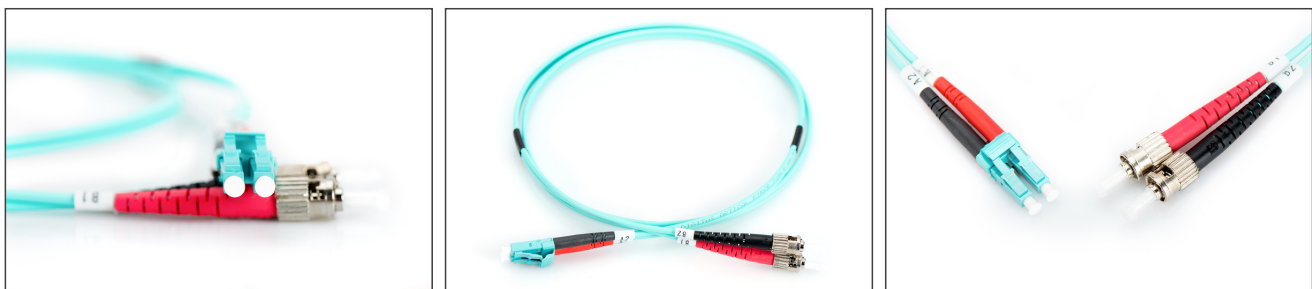

DIGITUS Cable de conexión de fibra óptica multimode OM 3, LC/ST

DK-2531-01/3
EAN 4016032249276

FO patch cord, duplex, LC to ST MM OM3 50/125 æ, 1 m

Cable de conexión de fibra óptica, dúplex, LC a ST, MM OM3 50/125 µ, 1 m

Optimiza el rendimiento y la calidad de las conexiones de su red.

- Cable Duplex
- LSOH
- Conector con férula de cerámica
- Diámetro del cable de 2 mm
- Envoltorio individual con informe de medición
- Clase de fibra: OM3

- Color del cable: azul agua
- Conector 1: LC
- Conector 2: ST
- Diámetro de cable: 2 mm
- Diámetro de fibra: 50/125µ
- Embalaje: Bolsa de polietileno DIGITUS
- Gama: Cables de conexión de fibra óptica
- Manguito: bicolor
- Modo: Multimodo
- Tipo de cable: I-VH 2G50/125µ
- Longitud: 1 m

More images:

Part No.	DK-2531-01/3			
Lenght	1 m			
Cable Type	Duplex MM 50/125		OM3 LSZH	
	END A		END B	
Connector Type	LC		ST	
	LC		ST	
Insertion Loss (dB)	0.15	0.16	0.06	0.06
Return Loss (dB)	32.2	36.6	33.6	37
Q.C.	PASS			