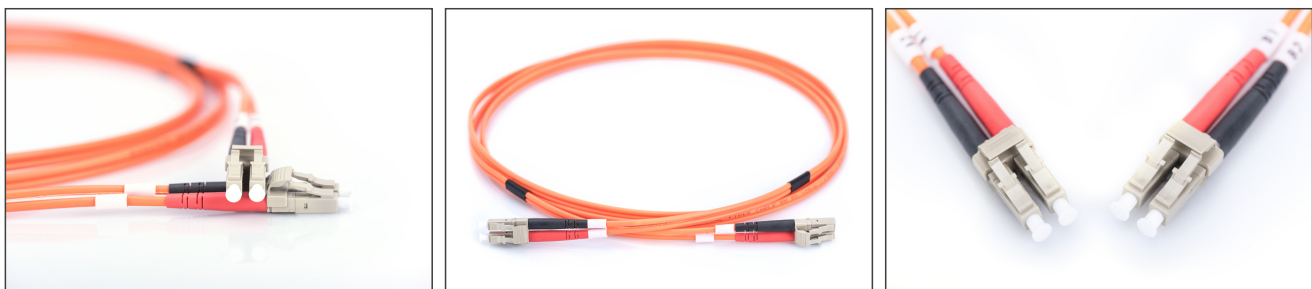

DIGITUS LWL Multimode Patchkabel, LC / LC

DK-2533-01
EAN 4016032249030

FO patch cord, duplex, LC to LC MM OM2 50/125 æ, 1 m

Glasvezel patchkabel, duplex, LC naar LC,MM OM2 50/125 µ, 1 m

Zeer goede prestaties en uitstekende kwaliteit van de aansluitingen van uw netwerk.

- Duplexkabel
- LSOH
- Stekker met keramische ring
- Kabeldoorsnede 2 mm
- Per stuk verpakt met testrapport
- Assortiment: Glasvezel patchkabels

- Beschermkous: éénkleurig
- Connector 1: LC
- Connector 2: LC
- Kabeldiameter: 2 mm
- Kabelkleur: oranje
- Kabeltype: I-VH 2G50/125 µ
- Modus: Multimodus
- Verpakking: DIGITUS polybag
- Vezeldiameter: 50/125 µ
- Vezelklasse: OM2
- Lengte: 1 m

More images:

Part No.	DK-2533-01			
Lenght	1 m			
Cable Type	Duplex MM 50/125		OM2 LSZH	
	END A		END B	
Connector Type	LC		LC	
Insertion Loss (dB)	0.07	0.18	0.1	0.14
Return Loss (dB)	39.5	39.7	31.5	35.4
Q.C.	PASS			