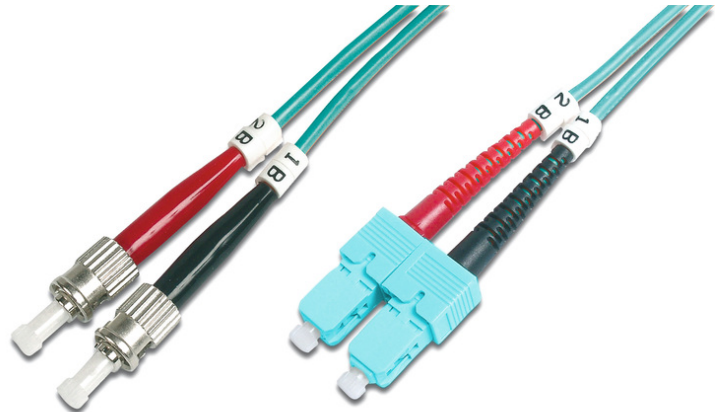

# DIGITUS Cavo patch LWL multimodale OM 3, ST/SC

DK-2512-03/3  
EAN 4016032248996

### FO patch cord, duplex, ST to SC MM OM3 50/125 æ, 3 m

Cavo patch in fibra ottica, duplex, da ST a SC, MM OM3 50/125 µ, 3 m

**Le migliori prestazioni e qualità della connessione per la vostra rete.**

- Cavo Duplex
- LSOH
- Spina con giunto in ceramica
- Diametro del cavo 2 mm
- Confezionate singolarmente con certificato di collaudo
- Assortimento: Cavi patch in fibra ottica

- Classe fibra: OM3
- Colore cavo: colore acqua
- Connettore 1: ST
- Connettore 2: SC
- Diametro del cavo: 2 mm
- Diametro della fibra: 50/125µ
- Imballaggio: Busta in plastica DIGITUS
- Modalità: Multimodale
- Protezione: bicolore
- Tipo di cavo: I-VH 2G50/125µ
- Lunghezza: 3 m

### More images:

Part No.	DK-2512-03/3			
Lenght	3 m			
Cable Type	Duplex MM 50/125		OM3 LSZH	
	END A		END B	
Connector Type	ST		SC	
Insertion Loss (dB)	0.17	0.10	0.15	0.11
Return Loss (dB)	39.8	38.0	39.2	35.2
Q.C.	PASS			