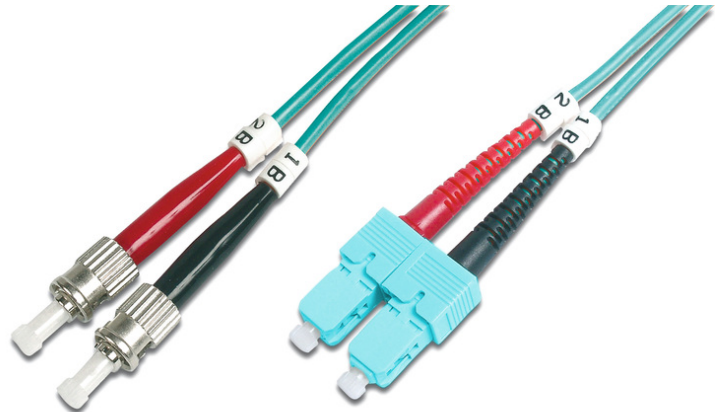

DIGITUS LWL Multimode OM 3 Patchkabel, ST / SC

DK-2512-03/3
EAN 4016032248996

LWL Patchkabel, Duplex, ST zu SC MM OM3 50/125 µ, 3 m

LWL Patchkabel, Duplex, ST zu SC,MM OM3 50/125 µ, 3 m

Zukunftsorientierte Standards und High-End Qualität für Ihr Netzwerk.

- Duplex Kabel
- LSOH
- Stecker mit Keramik Ferrule
- Kabeldurchmesser 2 mm
- Einzeln verpackt mit Messprotokoll
- Anschluss 1: ST

- Anschluss 2: SC
- Art: Multimode
- Farbe Kabel: türkis
- Faser Durchmesser: 50/125µ
- Faser Klasse: OM3
- Haube: zweifarbig
- Kabel Durchmesser: 2 mm
- Kabeltyp: I-VH 2G50/125µ
- Sortiment: Fiber Optic Patchkabel
- Verpackung: DIGITUS Polybag
- Länge: 3 m

Weitere Anwendungsbilder:

Part No.	DK-2512-03/3			
Lenght	3 m			
Cable Type	Duplex MM 50/125		OM3 LSZH	
	END A		END B	
Connector Type	ST		SC	
Insertion Loss (dB)	0.17	0.10	0.15	0.11
Return Loss (dB)	39.8	38.0	39.2	35.2
Q.C.	PASS			