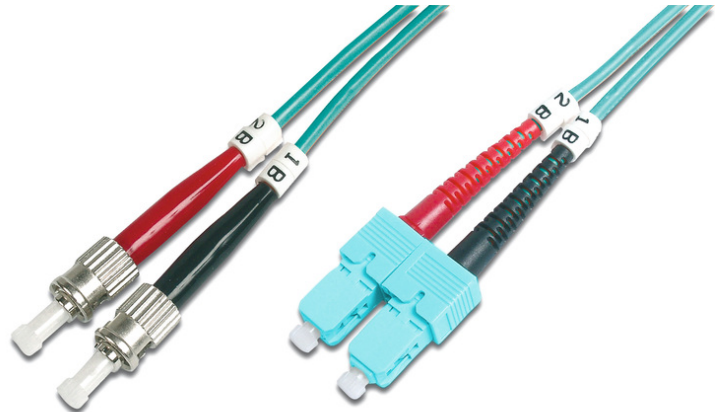

# DIGITUS LWL Multimode OM 3 Patchkabel, ST / SC

DK-2512-02/3  
EAN 4016032248989

**FO patch cord, duplex, ST to SC MM OM3 50/125 æ, 2 m**

Glasvezel patchkabel, duplex, ST naar SC,MM OM3 50/125 µ, 2 m

**Zeer goede prestaties en uitstekende kwaliteit van de aansluitingen van uw netwerk.**

- Duplexkabel
- LSOH
- Stekker met keramische ring
- Kabeldoorsnede 2 mm
- Per stuk verpakt met testrapport
- Assortiment: Glasvezel patchkabels

- Beschermkous: tweekleurig
- Connector 1: ST
- Connector 2: SC
- Kabeldiameter: 2 mm
- Kabelkleur: aqua
- Kabeltype: I-VH 2G50/125 µ
- Modus: Multimodus
- Verpakking: DIGITUS polybag
- Vezeldiameter: 50/125 µ
- Vezelklasse: OM3
- Lengte: 2 m

**More images:**

Part No.	DK-2512-02/3			
Lenght	2 m			
Cable Type	Duplex MM 50/125		OM3 LSZH	
	END A		END B	
Connector Type	ST		SC	
	0.17	0.10	0.15	0.11
Insertion Loss (dB)	39.8	38.0	39.2	35.2
Return Loss (dB)	PASS			
Q.C.				