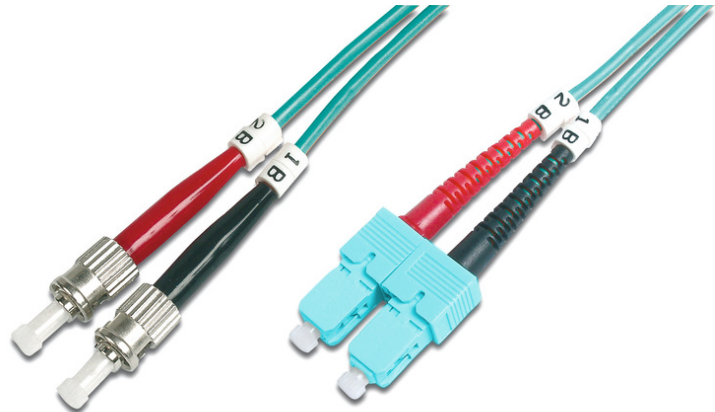

# DIGITUS LWL Multimode OM 3 Patchkabel, ST / SC

DK-2512-02/3  
EAN 4016032248989

**FO patch cord, duplex, ST to SC MM OM3 50/125 æ, 2 m**

Glasvezel patchkabel, duplex, ST naar SC, MM OM3 50/125 µ, 2 m

**Zeer goede prestaties en uitstekende kwaliteit van de aansluitingen van uw netwerk.**

- Duplexkabel
- LSOH
- Stekker met keramische ring
- Kabeldoorsnede 2 mm
- Per stuk verpakt met testrapport
- Assortiment: Glasvezel patchkabels

- Beschermkous: tweekleurig
- Connector 1: ST
- Connector 2: SC
- Kabeldiameter: 2 mm
- Kabelkleur: aqua
- Kabeltype: I-VH 2G50/125 µ
- Modus: Multimodus
- Verpakking: DIGITUS polybag
- Vezeldiameter: 50/125 µ
- Vezelklasse: OM3
- Lengte: 2 m

**More images:**

Part No.	DK-2512-02/3			
Lenght	2 m			
Cable Type	Duplex MM 50/125		OM3 LSZH	
	END A		END B	
Connector Type	ST		SC	
Insertion Loss (dB)	0.17	0.10	0.15	0.11
Return Loss (dB)	39.8	38.0	39.2	35.2
Q.C.	PASS			