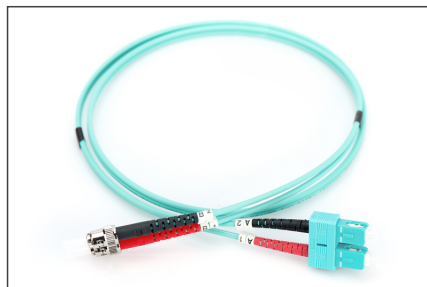

# DIGITUS LWL Multimode OM 3 Patchkabel, ST / SC

DK-2512-02/3  
EAN 4016032248989

**FO patch cord, duplex, ST to SC MM OM3 50/125 æ, 2 m**

Glasvezel patchkabel, duplex, ST naar SC,MM OM3 50/125 µ, 2 m

**Zeer goede prestaties en uitstekende kwaliteit van de aansluitingen van uw netwerk.**

- Duplexkabel
- LSOH
- Stekker met keramische ring
- Kabeldoorsnede 2 mm
- Per stuk verpakt met testrapport
- Assortiment: Glasvezel patchkabels

- Beschermkous: tweekleurig
- Connector 1: ST
- Connector 2: SC
- Kabeldiameter: 2 mm
- Kabelkleur: aqua
- Kabeltype: I-VH 2G50/125 µ
- Modus: Multimodus
- Verpakking: DIGITUS polybag
- Vezeldiameter: 50/125 µ
- Vezelklasse: OM3
- Lengte: 2 m

**More images:**

Part No.	DK-2512-02/3			
Lenght	2 m			
Cable Type	Duplex MM 50/125		OM3 LSZH	
	END A		END B	
Connector Type	ST		SC	
	0.17	0.10	0.15	0.11
Insertion Loss (dB)	39.8	38.0	39.2	35.2
Return Loss (dB)	PASS			
Q.C.				