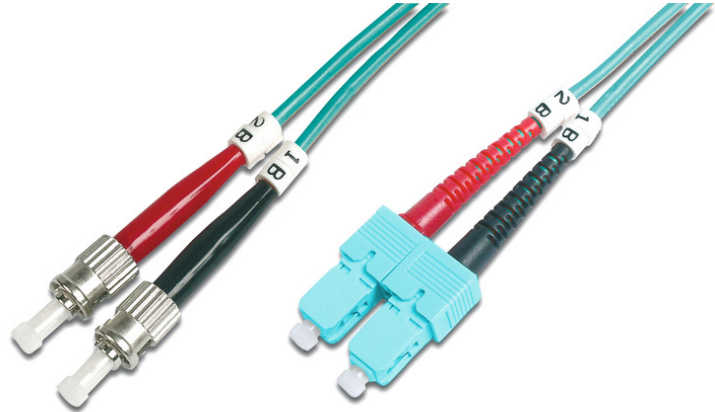

DIGITUS Cavo patch LWL multimodale OM 3, ST/SC

DK-2512-02/3
EAN 4016032248989

FO patch cord, duplex, ST to SC MM OM3 50/125 æ, 2 m

Cavo patch in fibra ottica, duplex, da ST a SC, MM OM3 50/125 µ, 2 m

Le migliori prestazioni e qualità della connessione per la vostra rete.

- Cavo Duplex
- LSOH
- Spina con giunto in ceramica
- Diametro del cavo 2 mm
- Confezionate singolarmente con certificato di collaudo
- Assortimento: Cavi patch in fibra ottica

- Classe fibra: OM3
- Colore cavo: colore acqua
- Connettore 1: ST
- Connettore 2: SC
- Diametro del cavo: 2 mm
- Diametro della fibra: 50/125µ
- Imballaggio: Busta in plastica DIGITUS
- Modalità: Multimodale
- Protezione: bicolore
- Tipo di cavo: I-VH 2G50/125µ
- Lunghezza: 2 m

More images:

Part No.	DK-2512-02/3			
Lenght	2 m			
Cable Type	Duplex MM 50/125		OM3 LSZH	
	END A	END B		
Connector Type	ST	SC		
Insertion Loss (dB)	0.17	0.10	0.15	0.11
Return Loss (dB)	39.8	38.0	39.2	35.2
Q.C.	PASS			