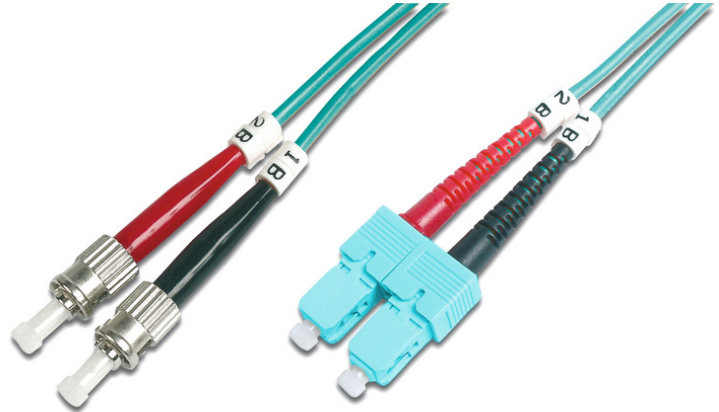

DIGITUS Cable de conexión de fibra óptica multimode OM 3, ST/SC

DK-2512-02/3
EAN 4016032248989

FO patch cord, duplex, ST to SC MM OM3 50/125 æ, 2 m

Cable de conexión de fibra óptica, dúplex, ST a SC, MM OM3 50/125 µ, 2 m

Optimiza el rendimiento y la calidad de las conexiones de su red.

- Cable Duplex
- LSOH
- Conector con férula de cerámica
- Diámetro del cable de 2 mm
- Envoltorio individual con informe de medición
- Clase de fibra: OM3

- Color del cable: azul agua
- Conector 1: ST
- Conector 2: SC
- Diámetro de cable: 2 mm
- Diámetro de fibra: 50/125µ
- Embalaje: Bolsa de polietileno DIGITUS
- Gama: Cables de conexión de fibra óptica
- Manguito: bicolor
- Modo: Multimodo
- Tipo de cable: I-VH 2G50/125µ
- Longitud: 2 m

More images:

Part No.	DK-2512-02/3			
Lenght	2 m			
Cable Type	Duplex MM 50/125		OM3 LSZH	
	END A		END B	
Connector Type	ST		SC	
Insertion Loss (dB)	0.17	0.10	0.15	0.11
Return Loss (dB)	39.8	38.0	39.2	35.2
Q.C.	PASS			