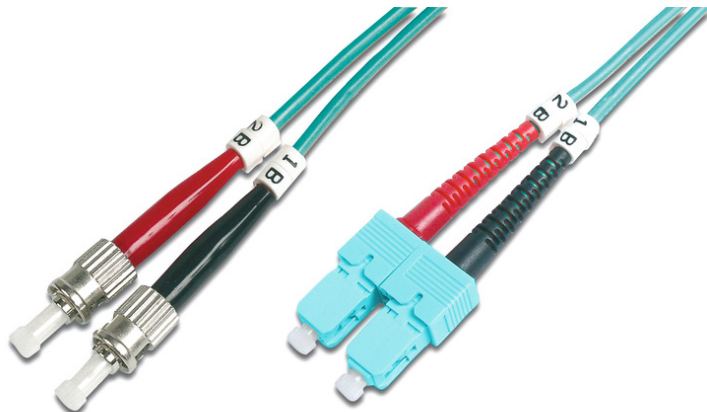

DIGITUS LWL Multimode OM 3 Patchkabel, ST / SC

DK-2512-01/3
EAN 4016032248972

Glasvezel patchkabel, duplex, ST naar SC MM OM3 50/125 μ , 1 m

Glasvezel patchkabel, duplex, ST naar SC,MM OM3 50/125 μ , 1 m

Zeer goede prestaties en uitstekende kwaliteit van de aansluitingen van uw netwerk.

- Duplexkabel
- LSOH
- Stekker met keramische ring
- Kabeldoorsnede 2 mm
- Per stuk verpakt met testrapport
- Assortiment: Glasvezel patchkabels

- Beschermkous: tweekleurig
- Connector 1: ST
- Connector 2: SC
- Kabeldiameter: 2 mm
- Kabelkleur: aqua
- Kabeltype: I-VH 2G50/125 μ
- Modus: Multimodus
- Verpakking: DIGITUS polybag
- Vezeldiameter: 50/125 μ
- Vezelklasse: OM3
- Lengte: 1 m

More images:

Part No.	DK-2512-01/3			
Lenght	1 m			
Cable Type	Duplex MM 50/125		OM3 LSZH	
	END A		END B	
Connector Type	ST		SC	
Insertion Loss (dB)	0.17	0.10	0.15	0.11
Return Loss (dB)	39.8	38.0	39.2	35.2
Q.C.	PASS			