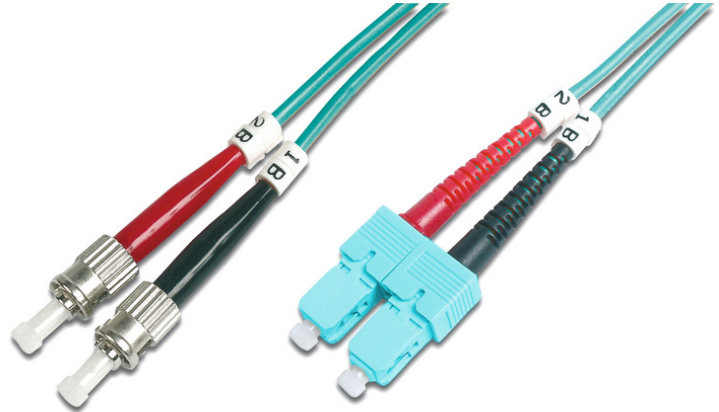

DIGITUS Cavo patch LWL multimodale OM 3, ST/SC

DK-2512-01/3
EAN 4016032248972

Cavo patch in fibra ottica, duplex, da ST a SC MM OM3 50/125 µ, 1 m

Cavo patch in fibra ottica, duplex, da ST a SC, MM OM3 50/125 µ, 1 m

Le migliori prestazioni e qualità della connessione per la vostra rete.

- Cavo Duplex
- LSOH
- Spina con giunto in ceramica
- Diametro del cavo 2 mm
- Confezionate singolarmente con certificato di collaudo
- Assortimento: Cavi patch in fibra ottica

- Classe fibra: OM3
- Colore cavo: colore acqua
- Connettore 1: ST
- Connettore 2: SC
- Diametro del cavo: 2 mm
- Diametro della fibra: 50/125µ
- Imballaggio: Busta in plastica DIGITUS
- Modalità: Multimodale
- Protezione: bicolore
- Tipo di cavo: I-VH 2G50/125µ
- Lunghezza: 1 m

More images:

Part No.	DK-2512-01/3			
Lenght	1 m			
Cable Type	Duplex MM 50/125 OM3 LSZH			
	END A		END B	
Connector Type	ST		SC	
Insertion Loss (dB)	0.17	0.10	0.15	0.11
Return Loss (dB)	39.8	38.0	39.2	35.2
Q.C.	PASS			