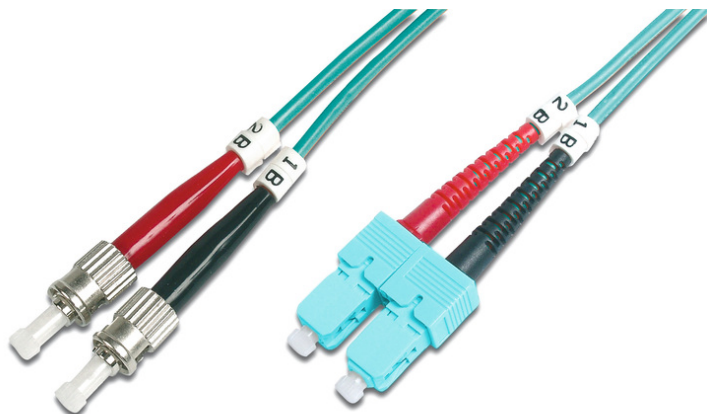

# DIGITUS Cable de conexión de fibra óptica multimode OM 3, ST/SC

DK-2512-01/3  
EAN 4016032248972

### Cable de conexión de fibra óptica, dúplex, ST a SC MM OM3 50/125 $\mu$ , 1 m

Cable de conexión de fibra óptica, dúplex, ST a SC, MM OM3 50/125  $\mu$ , 1 m

#### Optimiza el rendimiento y la calidad de las conexiones de su red.

- Cable Duplex
- LSOH
- Conector con férula de cerámica
- Diámetro del cable de 2 mm
- Envoltorio individual con informe de medición
- Clase de fibra: OM3

- Color del cable: azul agua
- Conector 1: ST
- Conector 2: SC
- Diámetro de cable: 2 mm
- Diámetro de fibra: 50/125 $\mu$
- Embalaje: Bolsa de polietileno DIGITUS
- Gama: Cables de conexión de fibra óptica
- Manguito: bicolor
- Modo: Multimodo
- Tipo de cable: I-VH 2G50/125 $\mu$
- Longitud: 1 m