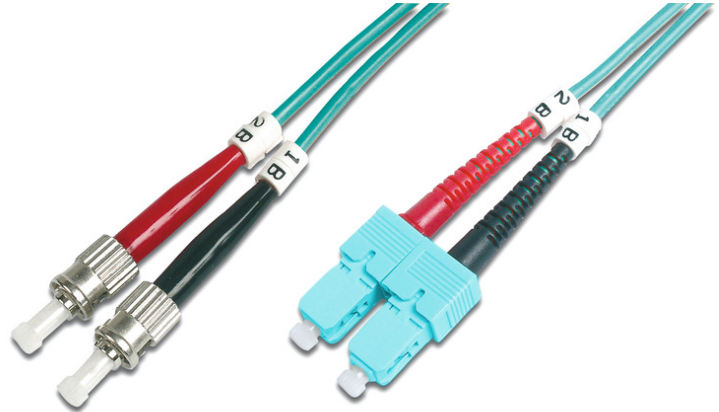

DIGITUS LWL Multimode OM 3 Patchkabel, ST / SC

DK-2512-01/3
EAN 4016032248972

LWL Patchkabel, Duplex, ST zu SC MM OM3 50/125 μ , 1 m

LWL Patchkabel, Duplex, ST zu SC,MM OM3 50/125 μ , 1 m

Zukunftsorientierte Standards und High-End Qualität für Ihr Netzwerk.

- Duplex Kabel
- LSOH
- Stecker mit Keramik Ferrule
- Kabeldurchmesser 2 mm
- Einzeln verpackt mit Messprotokoll
- Anschluss 1: ST

- Anschluss 2: SC
- Art: Multimode
- Farbe Kabel: türkis
- Faser Durchmesser: 50/125 μ
- Faser Klasse: OM3
- Haube: zweifarbig
- Kabel Durchmesser: 2 mm
- Kabeltyp: I-VH 2G50/125 μ
- Sortiment: Fiber Optic Patchkabel
- Verpackung: DIGITUS Polybag
- Länge: 1 m

Weitere Anwendungsbilder:

Part No.	DK-2512-01/3			
Lenght	1 m			
Cable Type	Duplex MM 50/125		OM3 LSZH	
	END A		END B	
Connector Type	ST		SC	
Insertion Loss (dB)	0.17	0.10	0.15	0.11
Return Loss (dB)	39.8	38.0	39.2	35.2
Q.C.	PASS			