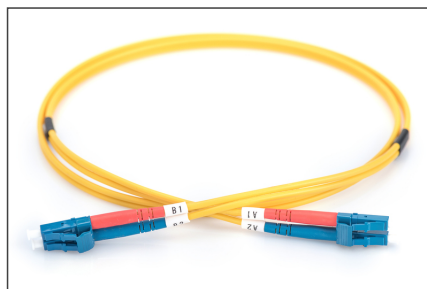

# DIGITUS Cable de conexión modo único de fibra óptica, LC/LC

DK-2933-07  
 EAN 4016032248958

**FO patch cord, duplex, LC to LC SM OS2 09/125 æ, 7 m**

Cable de interconexión de fibra óptica, dúplex, LC a LC, SM OS2 09/125 µ, 7 m

**Optimiza el rendimiento y la calidad de las conexiones de su red.**

- Cable Duplex
- LSOH
- Conector con férula de cerámica
- Diámetro del cable de 2 mm
- Envoltorio individual con informe de medición
- Clase de fibra: OS2

- Color del cable: amarillo
- Conector 1: LC
- Conector 2: LC
- Diámetro de cable: 2 mm
- Diámetro de fibra: 9/125µ
- Embalaje: Bolsa de polietileno DIGITUS
- Manguito: monocolor
- Modo: Monomodo
- Tipo de cable: I-VH 2E9/125µ
- Longitud: 7 m

**More images:**

Part No.	DK-2933-07			
Lenght	7 m			
Cable Type	Duplex SM 9/125		OS2 LSZH	
	END A		END B	
Connector Type	LC		LC	
	LC	LC	LC	LC
Insertion Loss (dB)	0.12	0.15	0.15	0.19
Return Loss (dB)	51.8	53.2	51.1	50.7
Q.C.	PASS			