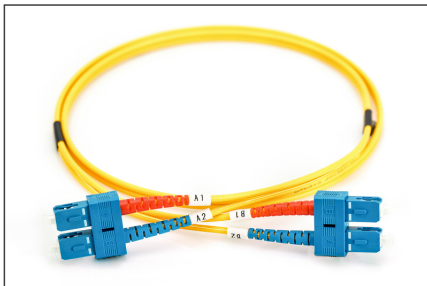

More images:

Part No.	DK-2922-10			
Lenght	10 m			
Cable Type	Duplex SM 9/125		OS2 LSZH	
	END A		END B	
Connector Type	SC		SC	
Insertion Loss (dB)	0.11	0.15	0.15	0.19
	53.7	50.9	52.8	51.4
Return Loss (dB)				
Q.C.	PASS