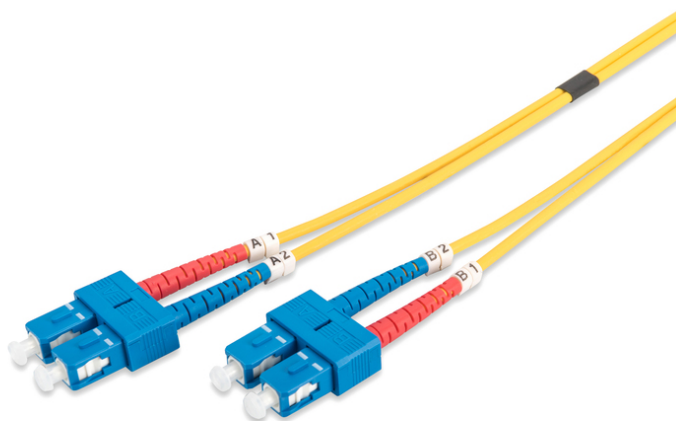

DIGITUS LWL Singlemode Patchkabel, SC / SC

DK-2922-03
EAN 4016032248750

FO patch cord, duplex, SC to SC SM OS2 09/125 æ, 3 m
Glasvezel patchkabel, duplex, SC naar SC, SM OS2 09/125 µ, 3 m

Zeer goede prestaties en uitstekende kwaliteit van de aansluitingen van uw netwerk.

- Duplexkabel
- LSOH
- Stekker met keramische ring
- Kabeldoorsnede 2 mm
- Per stuk verpakt met testrapport
- Assortiment: Glasvezel patchkabels

- Beschermkous: éénkleurig
- Connector 1: SC
- Connector 2: SC
- Kabeldiameter: 2 mm
- Kabelkleur: geel
- Kabeltype: I-VH 2E9/125 µ
- Modus: Enkele modus
- Verpakking: DIGITUS polybag
- Vezeldiameter: 9/125 µ
- Vezelklasse: OS2
- Lengte: 3 m

More images:

Part No.	DK-2922-03			
Lenght	3 m			
Cable Type	Duplex SM 9/125		OS2 LSZH	
	END A		END B	
Connector Type	SC		SC	
Insertion Loss (dB)	0.11	0.15	0.15	0.19
	53.7	50.9	52.8	51.4
Return Loss (dB)				
Q.C.	PASS			