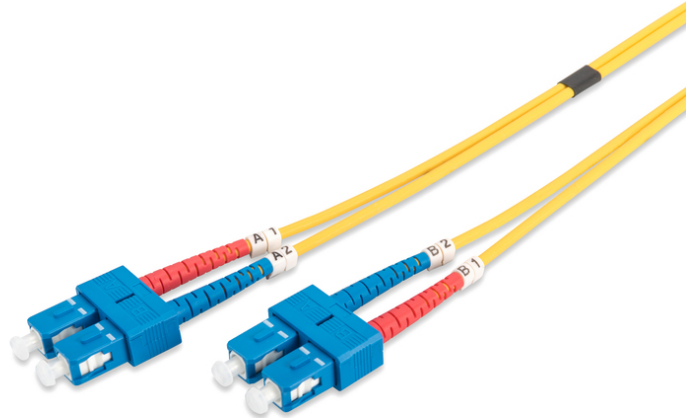

# DIGITUS Câble de brassage monomode à fibre optique, SC / SC

DK-2922-03  
EAN 4016032248750

**FO patch cord, duplex, SC to SC SM OS2 09/125 æ, 3 m**

Câble patch FO, duplex, SC à SC, SM OS2 09/125 µ, 3 m

**Un débit et une qualité de connexion excellents pour votre réseau.**

- Câble duplex
- LSOH
- Connecteur avec fêrule en céramique
- Diamètre du câble : 2 mm
- Emballé unitairement avec protocole de mesure
- Assortiment: Jarretièrre (fibre optique)

- Connecteur 1: SC
- Connecteur 2: SC
- Couleur du câble: jaune
- Démarrage: unicolore
- Diamètre de la fibre: 9/125 µm
- Diamètre du câble: 2 mm
- Emballage: DIGITUS Polybag (sac en plastique)
- Mode: Monomode
- Type de câble: I-VH 2E 9/125 µm
- Type de fibre optique: OS2
- Longueur: 3 m

**More images:**

Part No.	DK-2922-03			
Lenght	3 m			
Cable Type	Duplex SM 9/125		OS2 LSZH	
	END A		END B	
Connector Type	SC		SC	
Insertion Loss (dB)	0.11	0.15	0.15	0.19
	53.7	50.9	52.8	51.4
Return Loss (dB)				
Q.C.	PASS			