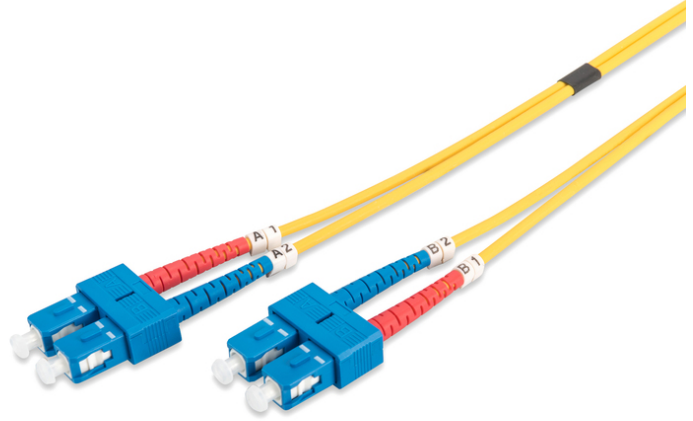

# DIGITUS Fiber Optik Tekmodlu Ara Kablo, SC / SC

DK-2922-01

EAN 4016032248736

## FO patch cord, duplex, SC to SC SM OS2 09/125 æ, 1 m

Fiber optik bağlantı kablosu, dubleks, SC - SC, SM OS2 09/125 µ, 1 m

### Ağınız için mükemmel performans ve bağlantı kalitesi.

- Çift yönlü kablo
- LSOH
- Seramik halkalı Konektör
- Kablo çapı 2 mm
- Test raporu içeren tekli ambalaj
- Çeşitler: Fiber Optik Bağlantı Kabloları
- Fiber çapı: 9/125 µ

- Fiber sınıfı: OS2
- Kablo çapı: 2 mm
- Kablo tipi: I-VH 2E9/125 µ
- Kapak: tek renkli
- Konektör 1: SC
- Konektör 2: SC
- Mod: Tek modlu
- Paket: DIGITUS Polietilen Torba
- Renkli kablo: sarı
- Uzunluk: 1 m