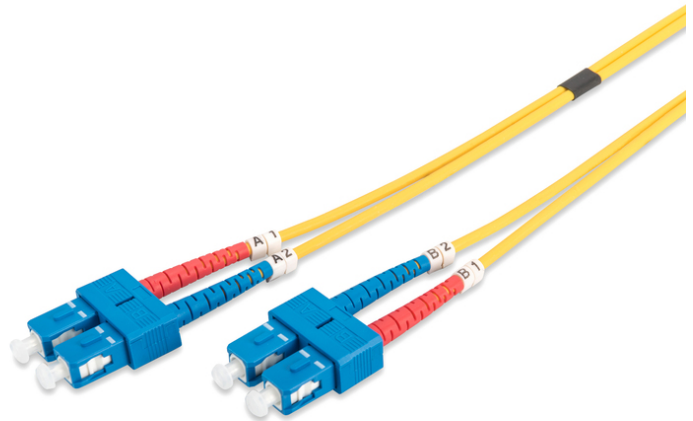

DIGITUS Cavo patch monomodale LWL, SC/SC

DK-2922-01
EAN 4016032248736

FO patch cord, duplex, SC to SC SM OS2 09/125 æ, 1 m

Cavo patch in fibra ottica, duplex, da SC a SC, SM OS2 09/125 µ, 1 m

Le migliori prestazioni e qualità della connessione per la vostra rete.

- Cavo Duplex
- LSOH
- Spina con giunto in ceramica
- Diametro del cavo 2 mm
- Confezionate singolarmente con certificato di collaudo
- Assortimento: Cavi patch in fibra ottica

- Classe fibra: OS2
- Colore cavo: giallo
- Connettore 1: SC
- Connettore 2: SC
- Diametro del cavo: 2 mm
- Diametro della fibra: 9/125µ
- Imballaggio: Busta in plastica DIGITUS
- Modalità: Monomodale
- Protezione: monocoloro
- Tipo di cavo: I-VH 2E9/125µ
- Lunghezza: 1 m

More images:

Part No.	DK-2922-01			
Lenght	1 m			
Cable Type	Duplex SM 9/125		OS2 LSZH	
	END A		END B	
Connector Type	SC		SC	
Insertion Loss (dB)	0.11	0.15	0.15	0.19
Return Loss (dB)	53.7	50.9	52.8	51.4
Q.C.	PASS			