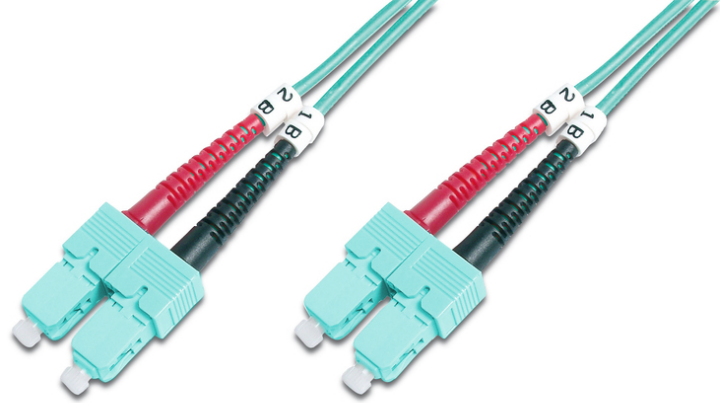

DIGITUS Fiber Optik Çokmodlu Ara Kablo, OM 3, SC / SC

DK-2522-10/3
EAN 4016032248729

FO patch cord, duplex, SC to SC MM OM3 50/125 æ, 10 m

Fiber optik bağlantı kablosu, dubleks, SC - SC, MM OM3 50/125 µ, 10 m

Ağınız için mükemmel performans ve bağlantı kalitesi.

- Çift yönlü kablo
- LSOH
- Seramik halkalı Konektör
- Kablo çapı 2 mm
- Test raporu içeren tekli ambalaj
- Çeşitler: Fiber Optik Bağlantı Kabloları
- Fiber çapı: 50/125 µ

- Fiber sınıfı: OM3
- Kablo çapı: 2 mm
- Kablo tipi: I-VH 2G50/125 µ
- Kapak: iki renkli
- Konektör 1: SC
- Konektör 2: SC
- Mod: Çok modlu
- Paket: DIGITUS Polietilen Torba
- Renkli kablo: açık mavi
- Uzunluk: 10 m

More images:

Part No.	DK-2522-10/3			
Lenght	10 m			
Cable Type	Duplex MM 50/125		OM3 LSZH	
	END A		END B	
Connector Type	SC		SC	
Insertion Loss (dB)	0.25	0.25	0.12	0.18
Return Loss (dB)	31.5	30.2	32.7	34.7
Q.C.	PASS			