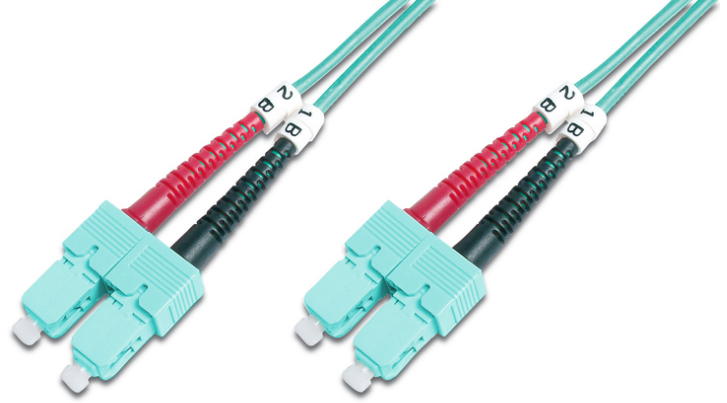

DIGITUS Fiber Optik Çokmodlu Ara Kablo, OM 3, SC / SC

DK-2522-10/3
EAN 4016032248729

FO patch cord, duplex, SC to SC MM OM3 50/125 æ, 10 m

Fiber optik bağlantı kablosu, dubleks, SC - SC, MM OM3 50/125 µ, 10 m

Ağınız için mükemmel performans ve bağlantı kalitesi.

- Çift yönlü kablo
- LSOH
- Seramik halkalı Konektör
- Kablo çapı 2 mm
- Test raporu içeren tekli ambalaj
- Çeşitler: Fiber Optik Bağlantı Kabloları
- Fiber çapı: 50/125 µ

- Fiber sınıfı: OM3
- Kablo çapı: 2 mm
- Kablo tipi: I-VH 2G50/125 µ
- Kapak: iki renkli
- Konektör 1: SC
- Konektör 2: SC
- Mod: Çok modlu
- Paket: DIGITUS Polietilen Torba
- Renkli kablo: açık mavi
- Uzunluk: 10 m

More images:

Part No.	DK-2522-10/3			
Lenght	10 m			
Cable Type	Duplex MM 50/125		OM3 LSZH	
	END A		END B	
Connector Type	SC		SC	
Insertion Loss (dB)	0.25	0.25	0.12	0.18
Return Loss (dB)	31.5	30.2	32.7	34.7
Q.C.	PASS			