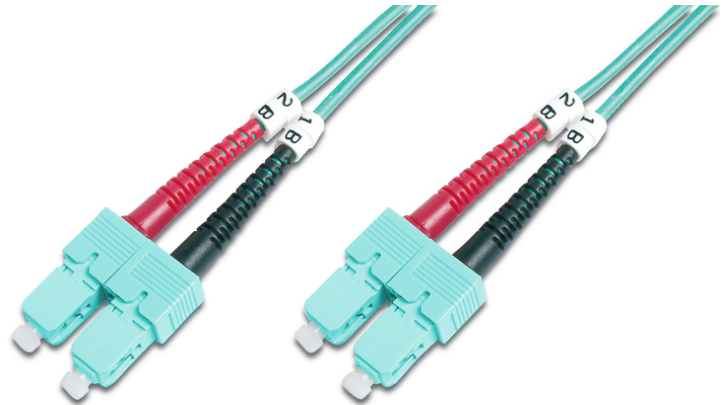

DIGITUS Cavo patch LWL multimodale OM 3, SC/SC

DK-2522-10/3
EAN 4016032248729

FO patch cord, duplex, SC to SC MM OM3 50/125 æ, 10 m

Cavo patch in fibra ottica, duplex, da SC a SC, MM OM3 50/125 µ, 10 m

Le migliori prestazioni e qualità della connessione per la vostra rete.

- Cavo Duplex
- LSOH
- Spina con giunto in ceramica
- Diametro del cavo 2 mm
- Confezionate singolarmente con certificato di collaudo
- Assortimento: Cavi patch in fibra ottica

- Classe fibra: OM3
- Colore cavo: colore acqua
- Connettore 1: SC
- Connettore 2: SC
- Diametro del cavo: 2 mm
- Diametro della fibra: 50/125µ
- Imballaggio: Busta in plastica DIGITUS
- Modalità: Multimodale
- Protezione: bicolore
- Tipo di cavo: I-VH 2G50/125µ
- Lunghezza: 10 m

More images:

Part No.	DK-2522-10/3			
Lenght	10 m			
Cable Type	Duplex MM 50/125		OM3 LSZH	
	END A	END B		
Connector Type	SC	SC		
Insertion Loss (dB)	0.25	0.25	0.12	0.18
Return Loss (dB)	31.5	30.2	32.7	34.7
Q.C.	PASS			