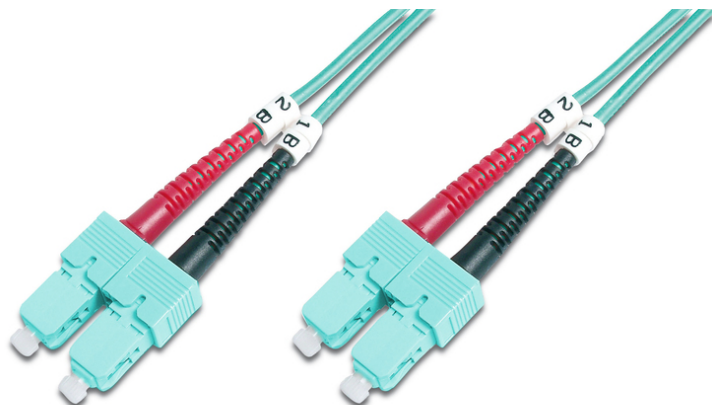

# DIGITUS Câble de brassage multimode OM 3 à fibre optique, SC / SC

DK-2522-10/3  
EAN 4016032248729

### FO patch cord, duplex, SC to SC MM OM3 50/125 æ, 10 m

Câble patch à fibres optiques, duplex, SC à SC, MM OM3 50/125 µ, 10 m

**Un débit et une qualité de connexion excellents pour votre réseau.**

- Câble duplex
- LSOH
- Connecteur avec fêrûle en céramique
- Diamètre du câble : 2 mm
- Emballé unitairement avec protocole de mesure
- Assortiment: Jarretièrre (fibre optique)

- Connecteur 1: SC
- Connecteur 2: SC
- Couleur du câble: aqua
- Démarrage: bicolore
- Diamètre de la fibre: 50/125 µm
- Diamètre du câble: 2 mm
- Emballage: DIGITUS Polybag (sac en plastique)
- Mode: Multimode
- Type de câble: I-VH 2G 50/125 µm
- Type de fibre optique: OM3
- Longueur: 10 m

### More images:

Part No.	DK-2522-10/3			
Lenght	10 m			
Cable Type	Duplex MM 50/125 OM3 LSZH			
	END A	END B		
Connector Type	SC	SC		
Insertion Loss (dB)	0.25	0.25	0.12	0.18
Return Loss (dB)	31.5	30.2	32.7	34.7
Q.C.	PASS			