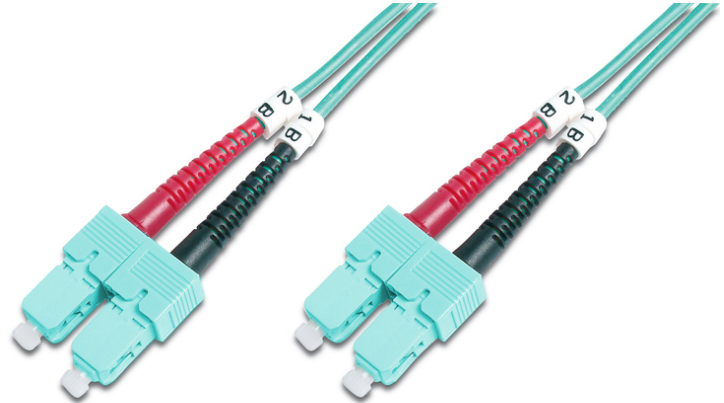

DIGITUS Cable de conexión de fibra óptica multimode OM 3, SC/SC

DK-2522-10/3
EAN 4016032248729

FO patch cord, duplex, SC to SC MM OM3 50/125 æ, 10 m

Cable de interconexión de fibra óptica, dúplex, SC a SC,MM OM3 50/125 µ, 10 m

Optimiza el rendimiento y la calidad de las conexiones de su red.

- Cable Duplex
- LSOH
- Conector con férula de cerámica
- Diámetro del cable de 2 mm
- Envoltorio individual con informe de medición
- Clase de fibra: OM3

- Color del cable: azul agua
- Conector 1: SC
- Conector 2: SC
- Diámetro de cable: 2 mm
- Diámetro de fibra: 50/125µ
- Embalaje: Bolsa de polietileno DIGITUS
- Gama: Cables de conexión de fibra óptica
- Manguito: bicolor
- Modo: Multimodo
- Tipo de cable: I-VH 2G50/125µ
- Longitud: 10 m

More images:

Part No.	DK-2522-10/3			
Lenght	10 m			
Cable Type	Duplex MM 50/125		OM3 LSZH	
	END A	END B		
Connector Type	SC	SC		
Insertion Loss (dB)	0.25	0.25	0.12	0.18
Return Loss (dB)	31.5	30.2	32.7	34.7
Q.C.	PASS			