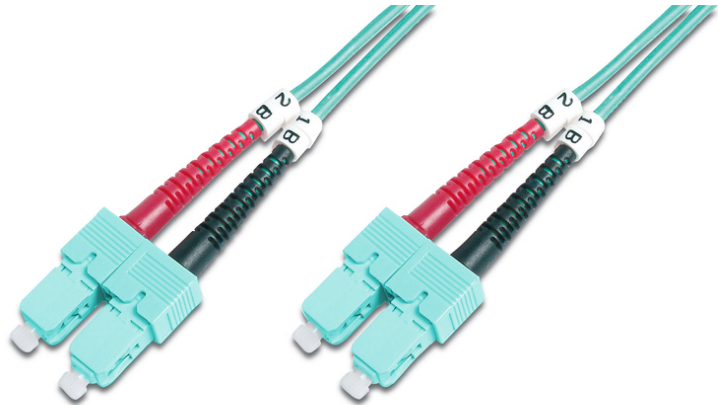

# DIGITUS LWL Multimode OM 3 Patchkabel, SC / SC

DK-2522-05/3  
 EAN 4016032248569

**FO patch cord, duplex, SC to SC MM OM3 50/125 æ, 5 m**

Glasvezel patchkabel, duplex, SC naar SC,MM OM3 50/125 µ, 5 m

**Zeer goede prestaties en uitstekende kwaliteit van de aansluitingen van uw netwerk.**

- Duplexkabel
- LSOH
- Stekker met keramische ring
- Kabeldoorsnede 2 mm
- Per stuk verpakt met testrapport
- Assortiment: Glasvezel patchkabels

- Beschermkous: tweekleurig
- Connector 1: SC
- Connector 2: SC
- Kabeldiameter: 2 mm
- Kabelkleur: aqua
- Kabeltype: I-VH 2G50/125 µ
- Modus: Multimodus
- Verpakking: DIGITUS polybag
- Vezeldiameter: 50/125 µ
- Vezelklasse: OM3
- Lengte: 5 m

**More images:**

Part No.	DK-2522-05/3			
Lenght	5 m			
Cable Type	Duplex MM 50/125		OM3 LSZH	
	END A		END B	
Connector Type	SC		SC	
Insertion Loss (dB)	0.25	0.25	0.12	0.18
Return Loss (dB)	31.5	30.2	32.7	34.7
Q.C.	PASS			