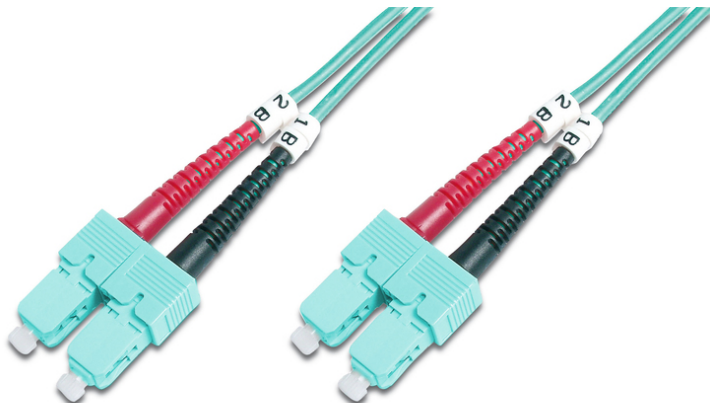

DIGITUS Cavo patch LWL multimodale OM 3, SC/SC

DK-2522-05/3
EAN 4016032248569

FO patch cord, duplex, SC to SC MM OM3 50/125 æ, 5 m

Cavo patch in fibra ottica, duplex, da SC a SC, MM OM3 50/125 µ, 5 m

Le migliori prestazioni e qualità della connessione per la vostra rete.

- Cavo Duplex
- LSOH
- Spina con giunto in ceramica
- Diametro del cavo 2 mm
- Confezionate singolarmente con certificato di collaudo
- Assortimento: Cavi patch in fibra ottica

- Classe fibra: OM3
- Colore cavo: colore acqua
- Connettore 1: SC
- Connettore 2: SC
- Diametro del cavo: 2 mm
- Diametro della fibra: 50/125µ
- Imballaggio: Busta in plastica DIGITUS
- Modalità: Multimodale
- Protezione: bicolore
- Tipo di cavo: I-VH 2G50/125µ
- Lunghezza: 5 m

More images:

Part No.	DK-2522-05/3			
Lenght	5 m			
Cable Type	Duplex MM 50/125		OM3 LSZH	
	END A		END B	
Connector Type	SC		SC	
Insertion Loss (dB)	0.25	0.25	0.12	0.18
Return Loss (dB)	31.5	30.2	32.7	34.7
Q.C.	PASS			