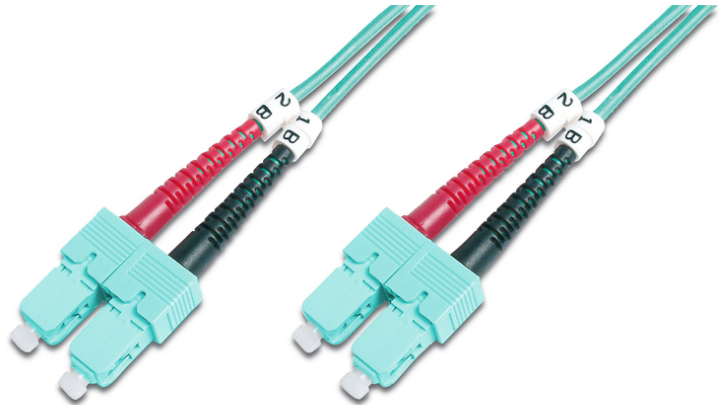

# DIGITUS LWL Multimode OM 3 Patchkabel, SC / SC

DK-2522-05/3  
EAN 4016032248569

### LWL Patchkabel, Duplex, SC zu SC MM OM3 50/125 µ, 5 m

LWL Patchkabel, Duplex, SC zu SC,MM OM3 50/125 µ, 5 m

#### Zukunftsorientierte Standards und High-End Qualität für Ihr Netzwerk.

- Duplex Kabel
- LSOH
- Stecker mit Keramik Ferrule
- Kabeldurchmesser 2 mm
- Einzeln verpackt mit Messprotokoll
- Anschluss 1: SC

- Anschluss 2: SC
- Art: Multimode
- Farbe Kabel: türkis
- Faser Durchmesser: 50/125µ
- Faser Klasse: OM3
- Haube: zweifarbig
- Kabel Durchmesser: 2 mm
- Kabeltyp: I-VH 2G50/125µ
- Sortiment: Fiber Optic Patchkabel
- Verpackung: DIGITUS Polybag
- Länge: 5 m