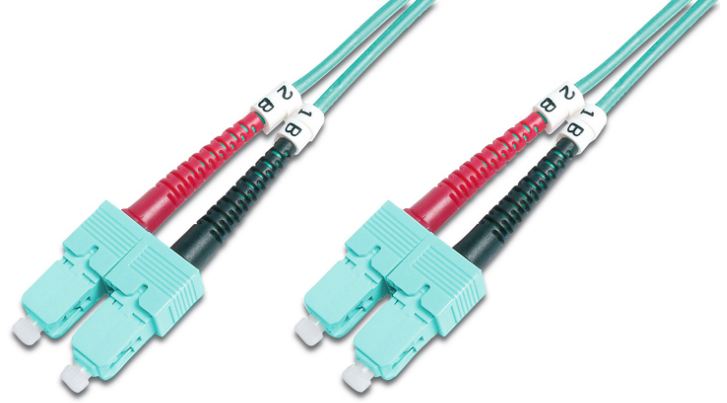

DIGITUS Fiber Optik Çokmodlu Ara Kablo, OM 3, SC / SC

DK-2522-03/3
EAN 4016032248552

FO patch cord, duplex, SC to SC MM OM3 50/125 æ, 3 m

Fiber optik bağlantı kablosu, dubleks, SC - SC, MM OM3 50/125 µ, 3 m

Ağınız için mükemmel performans ve bağlantı kalitesi.

- Çift yönlü kablo
- LSOH
- Seramik halkalı Konektör
- Kablo çapı 2 mm
- Test raporu içeren tekli ambalaj
- Çeşitler: Fiber Optik Bağlantı Kabloları
- Fiber çapı: 50/125 µ

- Fiber sınıfı: OM3
- Kablo çapı: 2 mm
- Kablo tipi: I-VH 2G50/125 µ
- Kapak: iki renkli
- Konektör 1: SC
- Konektör 2: SC
- Mod: Çok modlu
- Paket: DIGITUS Polietilen Torba
- Renkli kablo: açık mavi
- Uzunluk: 3 m

More images:

Part No.	DK-2522-03/3			
Lenght	3 m			
Cable Type	Duplex MM 50/125		OM3 LSZH	
	END A	END B		
Connector Type	SC	SC		
Insertion Loss (dB)	0.25	0.25	0.12	0.18
Return Loss (dB)	31.5	30.2	32.7	34.7
Q.C.	PASS			