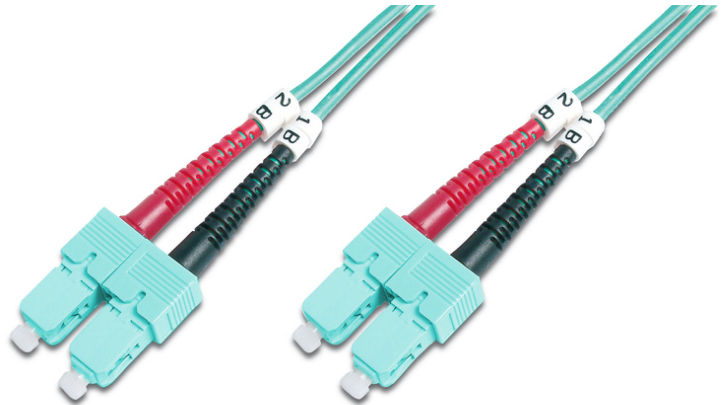

DIGITUS LWL Multimode OM 3 Patchkabel, SC / SC

DK-2522-03/3
EAN 4016032248552

FO patch cord, duplex, SC to SC MM OM3 50/125 æ, 3 m

Glasvezel patchkabel, duplex, SC naar SC,MM OM3 50/125 µ, 3 m

Zeer goede prestaties en uitstekende kwaliteit van de aansluitingen van uw netwerk.

- Duplexkabel
- LSOH
- Stekker met keramische ring
- Kabeldoorsnede 2 mm
- Per stuk verpakt met testrapport
- Assortiment: Glasvezel patchkabels

- Beschermkous: tweekleurig
- Connector 1: SC
- Connector 2: SC
- Kabeldiameter: 2 mm
- Kabelkleur: aqua
- Kabeltype: I-VH 2G50/125 µ
- Modus: Multimodus
- Verpakking: DIGITUS polybag
- Vezeldiameter: 50/125 µ
- Vezelklasse: OM3
- Lengte: 3 m

More images:

Part No.	DK-2522-03/3			
Lenght	3 m			
Cable Type	Duplex MM 50/125		OM3 LSZH	
	END A	END B		
Connector Type	SC	SC		
Insertion Loss (dB)	0.25	0.25	0.12	0.18
Return Loss (dB)	31.5	30.2	32.7	34.7
Q.C.	PASS			