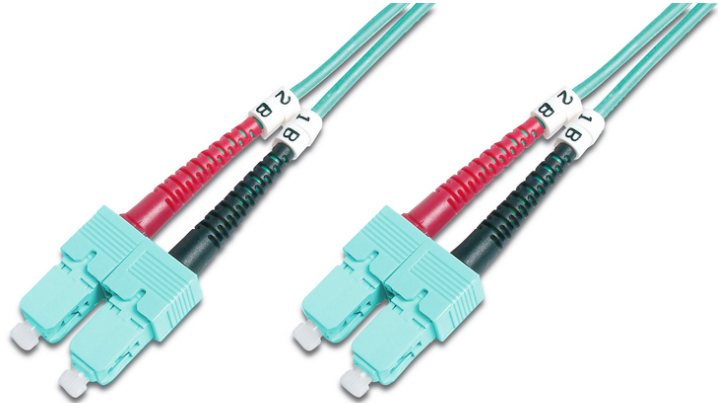

DIGITUS Cavo patch LWL multimodale OM 3, SC/SC

DK-2522-03/3
EAN 4016032248552

FO patch cord, duplex, SC to SC MM OM3 50/125 æ, 3 m

Cavo patch in fibra ottica, duplex, da SC a SC, MM OM3 50/125 µ, 3 m

Le migliori prestazioni e qualità della connessione per la vostra rete.

- Cavo Duplex
- LSOH
- Spina con giunto in ceramica
- Diametro del cavo 2 mm
- Confezionate singolarmente con certificato di collaudo
- Assortimento: Cavi patch in fibra ottica

- Classe fibra: OM3
- Colore cavo: colore acqua
- Connettore 1: SC
- Connettore 2: SC
- Diametro del cavo: 2 mm
- Diametro della fibra: 50/125µ
- Imballaggio: Busta in plastica DIGITUS
- Modalità: Multimodale
- Protezione: bicolore
- Tipo di cavo: I-VH 2G50/125µ
- Lunghezza: 3 m

More images:

Part No.	DK-2522-03/3			
Lenght	3 m			
Cable Type	Duplex MM 50/125		OM3 LSZH	
	END A	END B		
Connector Type	SC	SC		
Insertion Loss (dB)	0.25	0.25	0.12	0.18
Return Loss (dB)	31.5	30.2	32.7	34.7
Q.C.	PASS			