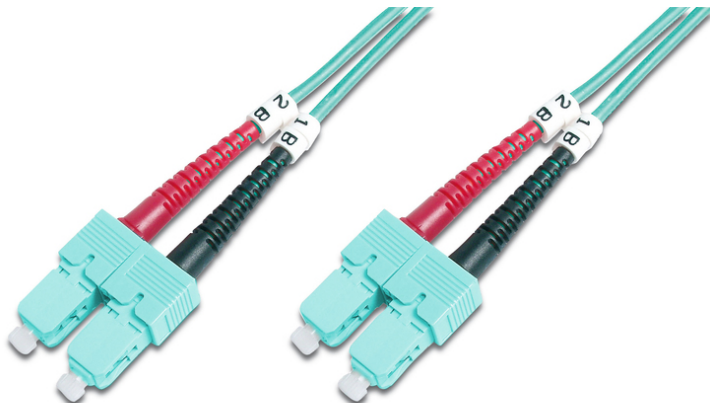

DIGITUS Cable de conexión de fibra óptica multimode OM 3, SC/SC

DK-2522-03/3
EAN 4016032248552

FO patch cord, duplex, SC to SC MM OM3 50/125 æ, 3 m

Cable de conexión de fibra óptica, dúplex, SC a SC, MM OM3 50/125 µ, 3 m

Optimiza el rendimiento y la calidad de las conexiones de su red.

- Cable Duplex
- LSOH
- Conector con férula de cerámica
- Diámetro del cable de 2 mm
- Envoltorio individual con informe de medición
- Clase de fibra: OM3

- Color del cable: azul agua
- Conector 1: SC
- Conector 2: SC
- Diámetro de cable: 2 mm
- Diámetro de fibra: 50/125µ
- Embalaje: Bolsa de polietileno DIGITUS
- Gama: Cables de conexión de fibra óptica
- Manguito: bicolor
- Modo: Multimodo
- Tipo de cable: I-VH 2G50/125µ
- Longitud: 3 m

More images:

Part No.	DK-2522-03/3			
Lenght	3 m			
Cable Type	Duplex MM 50/125		OM3 LSZH	
	END A	END B		
Connector Type	SC	SC		
Insertion Loss (dB)	0.25	0.25	0.12	0.18
Return Loss (dB)	31.5	30.2	32.7	34.7
Q.C.	PASS			