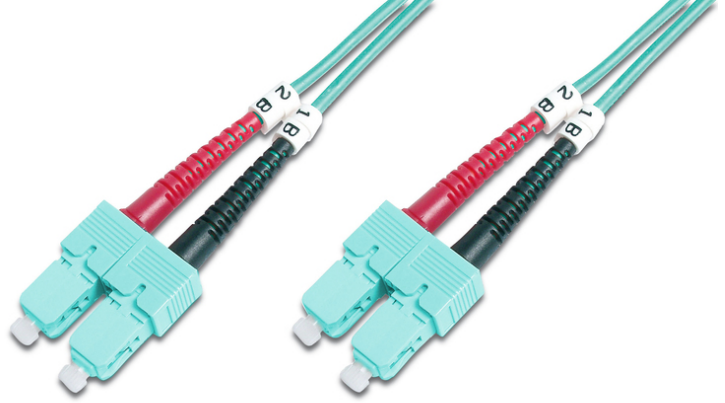

DIGITUS Fiber Optik Çokmodlu Ara Kablo, OM 3, SC / SC

DK-2522-02/3
EAN 4016032248545

FO patch cord, duplex, SC to SC MM OM3 50/125 æ, 2 m

Fiber optik bağlantı kablosu, dubleks, SC - SC, MM OM3 50/125 µ, 2 m

Ağiniz için mükemmel performans ve bağlantı kalitesi.

- Çift yönlü kablo
- LSOH
- Seramik halkalı Konektör
- Kablo çapı 2 mm
- Test raporu içeren tekli ambalaj
- Çeşitler: Fiber Optik Bağlantı Kabloları
- Fiber çapı: 50/125 µ

- Fiber sınıfı: OM3
- Kablo çapı: 2 mm
- Kablo tipi: I-VH 2G50/125 µ
- Kapak: iki renkli
- Konektör 1: SC
- Konektör 2: SC
- Mod: Çok modlu
- Paket: DIGITUS Polietilen Torba
- Renkli kablo: açık mavi
- Uzunluk: 2 m

More images:

Part No.	DK-2522-02/3			
Lenght	2 m			
Cable Type	Duplex MM 50/125		OM3 LSZH	
	END A		END B	
Connector Type	SC		SC	
Insertion Loss (dB)	0.25	0.25	0.12	0.18
Return Loss (dB)	31.5	30.2	32.7	34.7
Q.C.	PASS			