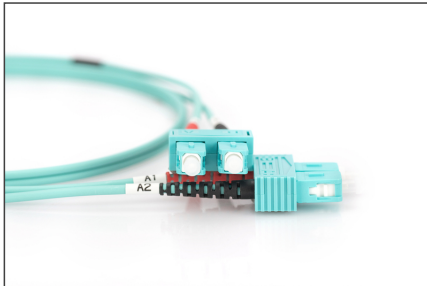

DIGITUS Fiber Optik Çokmodlu Ara Kablo, OM 3, SC / SC

DK-2522-02/3
EAN 4016032248545

FO patch cord, duplex, SC to SC MM OM3 50/125 æ, 2 m

Fiber optik bağlantı kablosu, dubleks, SC - SC, MM OM3 50/125 µ, 2 m

Ağiniz için mükemmel performans ve bağlantı kalitesi.

- Çift yönlü kablo
- LSOH
- Seramik halkalı Konektör
- Kablo çapı 2 mm
- Test raporu içeren tekli ambalaj
- Çeşitler: Fiber Optik Bağlantı Kabloları
- Fiber çapı: 50/125 µ

- Fiber sınıfı: OM3
- Kablo çapı: 2 mm
- Kablo tipi: I-VH 2G50/125 µ
- Kapak: iki renkli
- Konektör 1: SC
- Konektör 2: SC
- Mod: Çok modlu
- Paket: DIGITUS Polietilen Torba
- Renkli kablo: açık mavi
- Uzunluk: 2 m

More images:

Part No.	DK-2522-02/3			
Lenght	2 m			
Cable Type	Duplex MM 50/125		OM3 LSZH	
	END A		END B	
Connector Type	SC		SC	
Insertion Loss (dB)	0.25	0.25	0.12	0.18
Return Loss (dB)	31.5	30.2	32.7	34.7
Q.C.	PASS			