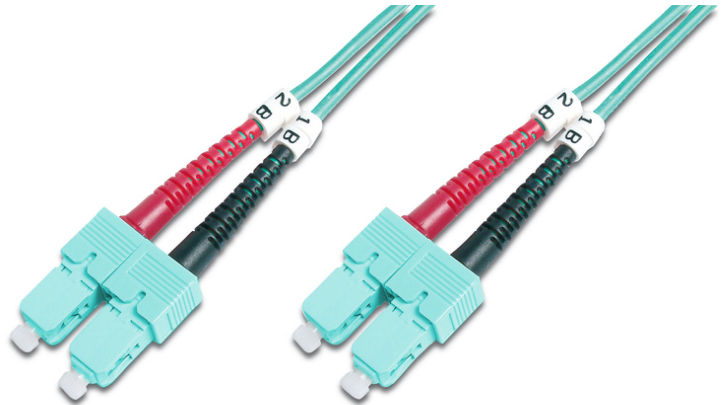

DIGITUS LWL Multimode OM 3 Patchkabel, SC / SC

DK-2522-02/3
EAN 4016032248545

FO patch cord, duplex, SC to SC MM OM3 50/125 æ, 2 m

Glasvezel patchkabel, duplex, SC naar SC,MM OM3 50/125 µ, 2 m

Zeer goede prestaties en uitstekende kwaliteit van de aansluitingen van uw netwerk.

- Duplexkabel
- LSOH
- Stekker met keramische ring
- Kabeldoorsnede 2 mm
- Per stuk verpakt met testrapport
- Assortiment: Glasvezel patchkabels

- Beschermkous: tweekleurig
- Connector 1: SC
- Connector 2: SC
- Kabeldiameter: 2 mm
- Kabelkleur: aqua
- Kabeltype: I-VH 2G50/125 µ
- Modus: Multimodus
- Verpakking: DIGITUS polybag
- Vezeldiameter: 50/125 µ
- Vezelklasse: OM3
- Lengte: 2 m

More images:

Part No.	DK-2522-02/3			
Lenght	2 m			
Cable Type	Duplex MM 50/125		OM3 LSZH	
	END A		END B	
Connector Type	SC		SC	
Insertion Loss (dB)	0.25	0.25	0.12	0.18
Return Loss (dB)	31.5	30.2	32.7	34.7
Q.C.	PASS			