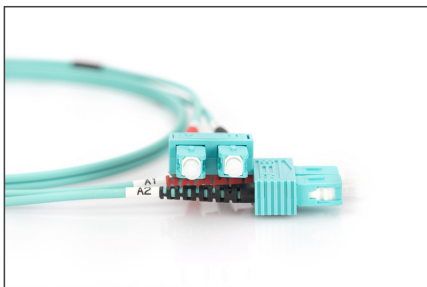

DIGITUS LWL Multimode OM 3 Patchkabel, SC / SC

DK-2522-02/3
EAN 4016032248545

FO patch cord, duplex, SC to SC MM OM3 50/125 æ, 2 m

Glasvezel patchkabel, duplex, SC naar SC,MM OM3 50/125 µ, 2 m

Zeer goede prestaties en uitstekende kwaliteit van de aansluitingen van uw netwerk.

- Duplexkabel
- LSOH
- Stekker met keramische ring
- Kabeldoorsnede 2 mm
- Per stuk verpakt met testrapport
- Assortiment: Glasvezel patchkabels

- Beschermkous: tweekleurig
- Connector 1: SC
- Connector 2: SC
- Kabeldiameter: 2 mm
- Kabelkleur: aqua
- Kabeltype: I-VH 2G50/125 µ
- Modus: Multimodus
- Verpakking: DIGITUS polybag
- Vezeldiameter: 50/125 µ
- Vezelklasse: OM3
- Lengte: 2 m

More images:

Part No.	DK-2522-02/3			
Lenght	2 m			
Cable Type	Duplex MM 50/125		OM3 LSZH	
	END A		END B	
Connector Type	SC		SC	
Insertion Loss (dB)	0.25	0.25	0.12	0.18
Return Loss (dB)	31.5	30.2	32.7	34.7
Q.C.	PASS			