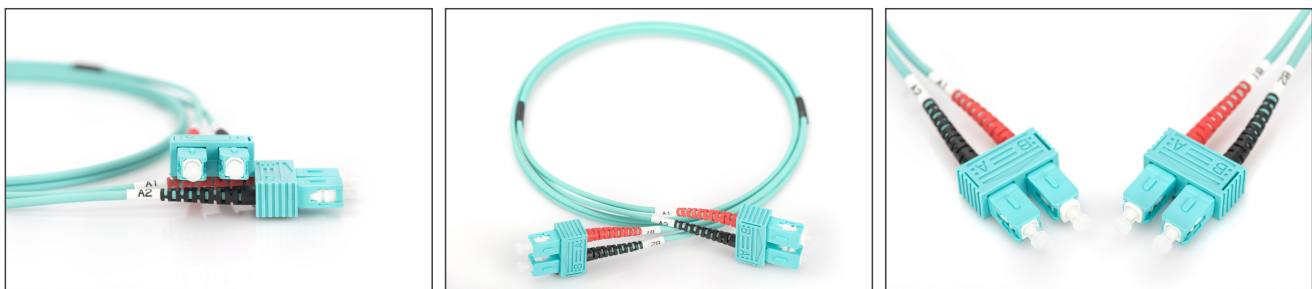

DIGITUS Cable de conexión de fibra óptica multimode OM 3, SC/SC

DK-2522-02/3
EAN 4016032248545

FO patch cord, duplex, SC to SC MM OM3 50/125 æ, 2 m

Cable de conexión de fibra óptica, dúplex, SC a SC, MM OM3 50/125 µ, 2 m

Optimiza el rendimiento y la calidad de las conexiones de su red.

- Cable Duplex
- LSOH
- Conector con férula de cerámica
- Diámetro del cable de 2 mm
- Envoltorio individual con informe de medición
- Clase de fibra: OM3

- Color del cable: azul agua
- Conector 1: SC
- Conector 2: SC
- Diámetro de cable: 2 mm
- Diámetro de fibra: 50/125µ
- Embalaje: Bolsa de polietileno DIGITUS
- Gama: Cables de conexión de fibra óptica
- Manguito: bicolor
- Modo: Multimodo
- Tipo de cable: I-VH 2G50/125µ
- Longitud: 2 m

More images:

Part No.	DK-2522-02/3			
Lenght	2 m			
Cable Type	Duplex MM 50/125		OM3 LSZH	
	END A		END B	
Connector Type	SC		SC	
Insertion Loss (dB)	0.25	0.25	0.12	0.18
Return Loss (dB)	31.5	30.2	32.7	34.7
Q.C.	PASS			