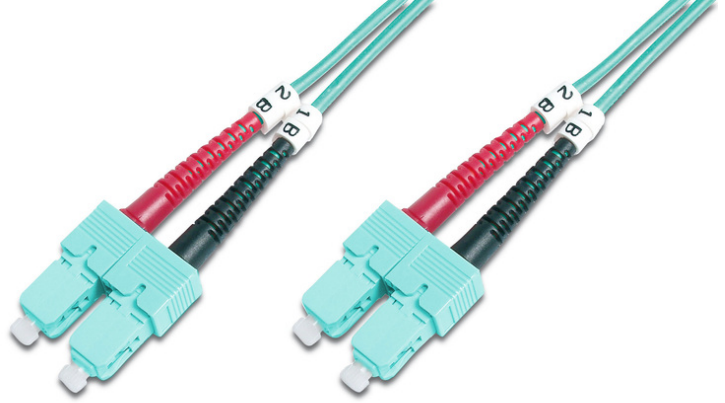

DIGITUS Fiber Optik Çokmodlu Ara Kablo, OM 3, SC / SC

DK-2522-01/3
EAN 4016032248538

FO patch cord, duplex, SC to SC MM OM3 50/125 æ, 1 m

Fiber optik bağlantı kablosu, dubleks, SC - SC, MM OM3 50/125 µ, 1 m

Ağiniz için mükemmel performans ve bağlantı kalitesi.

- Çift yönlü kablo
- LSOH
- Seramik halkalı Konektör
- Kablo çapı 2 mm
- Test raporu içeren tekli ambalaj
- Çeşitler: Fiber Optik Bağlantı Kabloları
- Fiber çapı: 50/125 µ

- Fiber sınıfı: OM3
- Kablo çapı: 2 mm
- Kablo tipi: I-VH 2G50/125 µ
- Kapak: iki renkli
- Konektör 1: SC
- Konektör 2: SC
- Mod: Çok modlu
- Paket: DIGITUS Polietilen Torba
- Renkli kablo: açık mavi
- Uzunluk: 1 m

More images:

Part No.	DK-2522-01/3			
Lenght	1 m			
Cable Type	Duplex MM 50/125		OM3 LSZH	
	END A		END B	
Connector Type	SC		SC	
Insertion Loss (dB)	0.25	0.25	0.12	0.18
Return Loss (dB)	31.5	30.2	32.7	34.7
Q.C.	PASS			