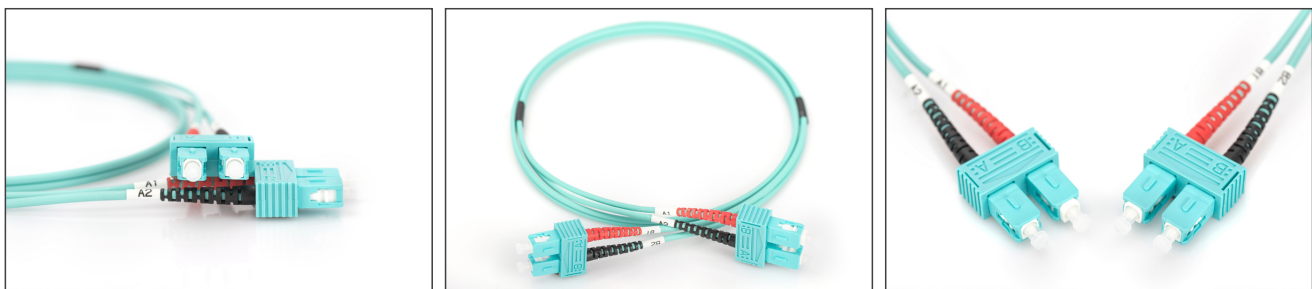

# DIGITUS LWL Multimode OM 3 Patchkabel, SC / SC

DK-2522-01/3  
EAN 4016032248538

**FO patch cord, duplex, SC to SC MM OM3 50/125 æ, 1 m**

Glasvezel patchkabel, duplex, SC naar SC,MM OM3 50/125 µ, 1 m

**Zeer goede prestaties en uitstekende kwaliteit van de aansluitingen van uw netwerk.**

- Duplexkabel
- LSOH
- Stekker met keramische ring
- Kabeldoorsnede 2 mm
- Per stuk verpakt met testrapport
- Assortiment: Glasvezel patchkabels

- Beschermkous: tweekleurig
- Connector 1: SC
- Connector 2: SC
- Kabeldiameter: 2 mm
- Kabelkleur: aqua
- Kabeltype: I-VH 2G50/125 µ
- Modus: Multimodus
- Verpakking: DIGITUS polybag
- Vezeldiameter: 50/125 µ
- Vezelklasse: OM3
- Lengte: 1 m

**More images:**

Part No.	DK-2522-01/3			
Lenght	1 m			
Cable Type	Duplex MM 50/125		OM3 LSZH	
	END A		END B	
Connector Type	SC		SC	
Insertion Loss (dB)	0.25	0.25	0.12	0.18
Return Loss (dB)	31.5	30.2	32.7	34.7
Q.C.	PASS			