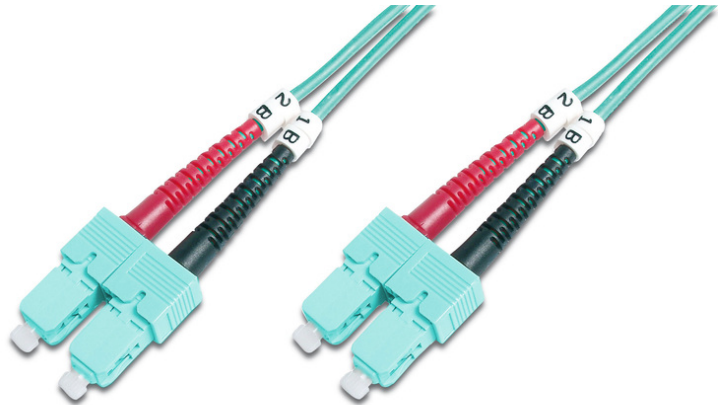

# DIGITUS LWL Multimode OM 3 Patchkabel, SC / SC

DK-2522-01/3  
EAN 4016032248538

**FO patch cord, duplex, SC to SC MM OM3 50/125 æ, 1 m**

Glasvezel patchkabel, duplex, SC naar SC,MM OM3 50/125 µ, 1 m

**Zeer goede prestaties en uitstekende kwaliteit van de aansluitingen van uw netwerk.**

- Duplexkabel
- LSOH
- Stekker met keramische ring
- Kabeldoorsnede 2 mm
- Per stuk verpakt met testrapport
- Assortiment: Glasvezel patchkabels

- Beschermkous: tweekleurig
- Connector 1: SC
- Connector 2: SC
- Kabeldiameter: 2 mm
- Kabelkleur: aqua
- Kabeltype: I-VH 2G50/125 µ
- Modus: Multimodus
- Verpakking: DIGITUS polybag
- Vezeldiameter: 50/125 µ
- Vezelklasse: OM3
- Lengte: 1 m

**More images:**

Part No.	DK-2522-01/3			
Lenght	1 m			
Cable Type	Duplex MM 50/125		OM3 LSZH	
	END A		END B	
Connector Type	SC		SC	
Insertion Loss (dB)	0.25	0.25	0.12	0.18
Return Loss (dB)	31.5	30.2	32.7	34.7
Q.C.	PASS			