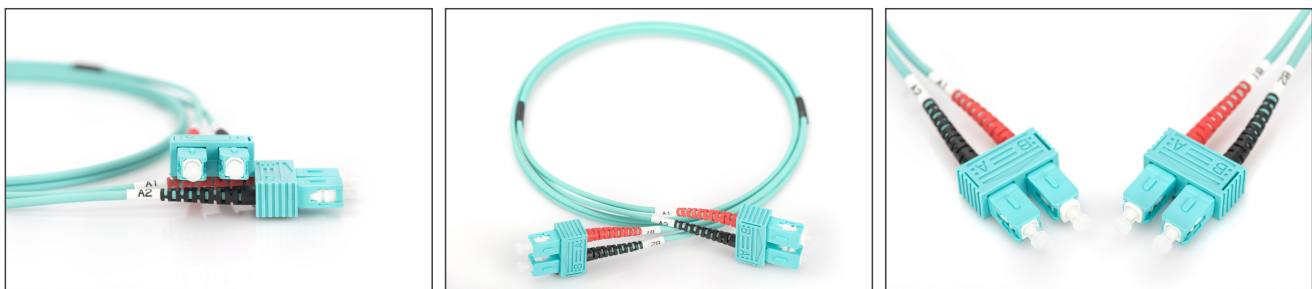

# DIGITUS Cavo patch LWL multimodale OM 3, SC/SC

DK-2522-01/3  
EAN 4016032248538

**FO patch cord, duplex, SC to SC MM OM3 50/125 æ, 1 m**

Cavo patch in fibra ottica, duplex, da SC a SC, MM OM3 50/125 µ, 1 m

**Le migliori prestazioni e qualità della connessione per la vostra rete.**

- Cavo Duplex
- LSOH
- Spina con giunto in ceramica
- Diametro del cavo 2 mm
- Confezionate singolarmente con certificato di collaudo
- Assortimento: Cavi patch in fibra ottica

- Classe fibra: OM3
- Colore cavo: colore acqua
- Connettore 1: SC
- Connettore 2: SC
- Diametro del cavo: 2 mm
- Diametro della fibra: 50/125µ
- Imballaggio: Busta in plastica DIGITUS
- Modalità: Multimodale
- Protezione: bicolore
- Tipo di cavo: I-VH 2G50/125µ
- Lunghezza: 1 m

**More images:**

Part No.	DK-2522-01/3			
Lenght	1 m			
Cable Type	Duplex MM 50/125		OM3 LSZH	
	END A		END B	
Connector Type	SC		SC	
Insertion Loss (dB)	0.25	0.25	0.12	0.18
Return Loss (dB)	31.5	30.2	32.7	34.7
Q.C.	PASS			