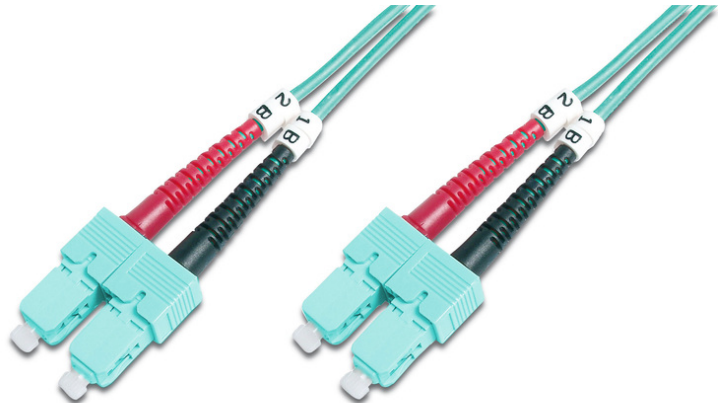

# DIGITUS Cavo patch LWL multimodale OM 3, SC/SC

DK-2522-01/3  
EAN 4016032248538

**FO patch cord, duplex, SC to SC MM OM3 50/125 æ, 1 m**

Cavo patch in fibra ottica, duplex, da SC a SC, MM OM3 50/125 µ, 1 m

**Le migliori prestazioni e qualità della connessione per la vostra rete.**

- Cavo Duplex
- LSOH
- Spina con giunto in ceramica
- Diametro del cavo 2 mm
- Confezionate singolarmente con certificato di collaudo
- Assortimento: Cavi patch in fibra ottica

- Classe fibra: OM3
- Colore cavo: colore acqua
- Connettore 1: SC
- Connettore 2: SC
- Diametro del cavo: 2 mm
- Diametro della fibra: 50/125µ
- Imballaggio: Busta in plastica DIGITUS
- Modalità: Multimodale
- Protezione: bicolore
- Tipo di cavo: I-VH 2G50/125µ
- Lunghezza: 1 m

**More images:**

Part No.	DK-2522-01/3			
Lenght	1 m			
Cable Type	Duplex MM 50/125		OM3 LSZH	
	END A		END B	
Connector Type	SC		SC	
Insertion Loss (dB)	0.25	0.25	0.12	0.18
Return Loss (dB)	31.5	30.2	32.7	34.7
Q.C.	PASS			