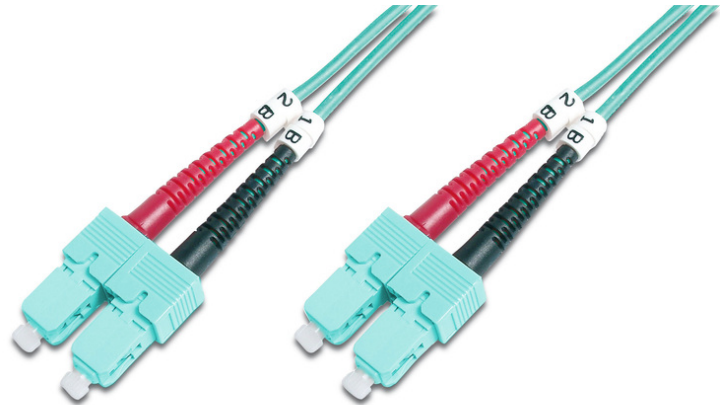

DIGITUS Câble de brassage multimode OM 3 à fibre optique, SC / SC

DK-2522-01/3
EAN 4016032248538

FO patch cord, duplex, SC to SC MM OM3 50/125 æ, 1 m

Câble patch à fibres optiques, duplex, SC à SC, MM OM3 50/125 µ, 1 m

Un débit et une qualité de connexion excellents pour votre réseau.

- Câble duplex
- LSOH
- Connecteur avec fêrùle en céramique
- Diamètre du câble : 2 mm
- Emballé unitairement avec protocole de mesure
- Assortiment: Jarretièrre (fibre optique)

- Connecteur 1: SC
- Connecteur 2: SC
- Couleur du câble: aqua
- Démarrage: bicolore
- Diamètre de la fibre: 50/125 µm
- Diamètre du câble: 2 mm
- Emballage: DIGITUS Polybag (sac en plastique)
- Mode: Multimode
- Type de câble: I-VH 2G 50/125 µm
- Type de fibre optique: OM3
- Longueur: 1 m

More images:

Part No.	DK-2522-01/3			
Lenght	1 m			
Cable Type	Duplex MM 50/125		OM3 LSZH	
	END A		END B	
Connector Type	SC		SC	
Insertion Loss (dB)	0.25	0.25	0.12	0.18
Return Loss (dB)	31.5	30.2	32.7	34.7
Q.C.	PASS			