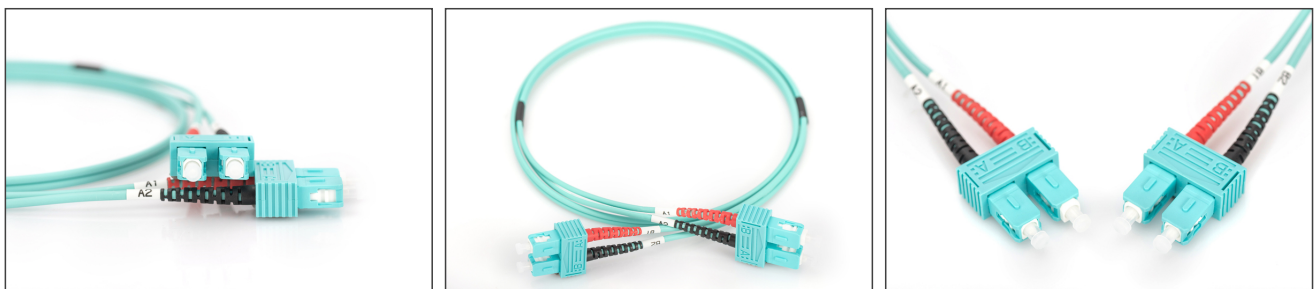

DIGITUS Câble de brassage multimode OM 3 à fibre optique, SC / SC

DK-2522-01/3
EAN 4016032248538

FO patch cord, duplex, SC to SC MM OM3 50/125 æ, 1 m

Câble patch à fibres optiques, duplex, SC à SC, MM OM3 50/125 µ, 1 m

Un débit et une qualité de connexion excellents pour votre réseau.

- Câble duplex
- LSOH
- Connecteur avec fêrùle en céramique
- Diamètre du câble : 2 mm
- Emballé unitairement avec protocole de mesure
- Assortiment: Jarretièrre (fibre optique)

- Connecteur 1: SC
- Connecteur 2: SC
- Couleur du câble: aqua
- Démarrage: bicolore
- Diamètre de la fibre: 50/125 µm
- Diamètre du câble: 2 mm
- Emballage: DIGITUS Polybag (sac en plastique)
- Mode: Multimode
- Type de câble: I-VH 2G 50/125 µm
- Type de fibre optique: OM3
- Longueur: 1 m

More images:

Part No.	DK-2522-01/3			
Lenght	1 m			
Cable Type	Duplex MM 50/125		OM3 LSZH	
	END A		END B	
Connector Type	SC		SC	
Insertion Loss (dB)	0.25	0.25	0.12	0.18
Return Loss (dB)	31.5	30.2	32.7	34.7
Q.C.	PASS			