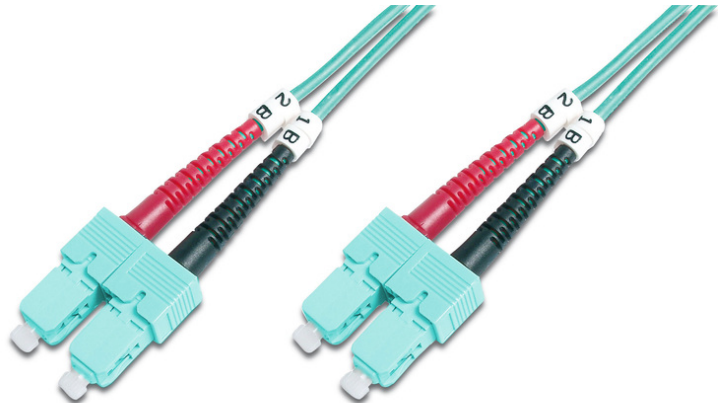

DIGITUS Cable de conexión de fibra óptica multimode OM 3, SC/SC

DK-2522-01/3
EAN 4016032248538

FO patch cord, duplex, SC to SC MM OM3 50/125 æ, 1 m

Cable de conexión de fibra óptica, dúplex, SC a SC, MM OM3 50/125 µ, 1 m

Optimiza el rendimiento y la calidad de las conexiones de su red.

- Cable Duplex
- LSOH
- Conector con férula de cerámica
- Diámetro del cable de 2 mm
- Envoltorio individual con informe de medición
- Clase de fibra: OM3

- Color del cable: azul agua
- Conector 1: SC
- Conector 2: SC
- Diámetro de cable: 2 mm
- Diámetro de fibra: 50/125µ
- Embalaje: Bolsa de polietileno DIGITUS
- Gama: Cables de conexión de fibra óptica
- Manguito: bicolor
- Modo: Multimodo
- Tipo de cable: I-VH 2G50/125µ
- Longitud: 1 m

More images:

Part No.	DK-2522-01/3			
Lenght	1 m			
Cable Type	Duplex MM 50/125		OM3 LSZH	
	END A		END B	
Connector Type	SC		SC	
Insertion Loss (dB)	0.25	0.25	0.12	0.18
Return Loss (dB)	31.5	30.2	32.7	34.7
Q.C.	PASS			