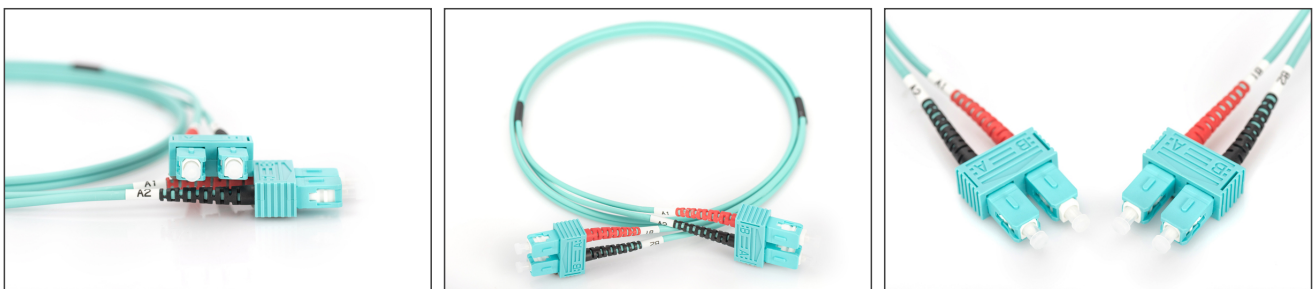

DIGITUS LWL Multimode OM 3 Patchkabel, SC / SC

DK-2522-01/3
EAN 4016032248538

LWL Patchkabel, Duplex, SC zu SC MM OM3 50/125 µ, 1 m

LWL Patchkabel, Duplex, SC zu SC,MM OM3 50/125 µ, 1 m

Zukunftsorientierte Standards und High-End Qualität für Ihr Netzwerk.

- Duplex Kabel
- LSOH
- Stecker mit Keramik Ferrule
- Kabeldurchmesser 2 mm
- Einzeln verpackt mit Messprotokoll
- Anschluss 1: SC

- Anschluss 2: SC
- Art: Multimode
- Farbe Kabel: türkis
- Faser Durchmesser: 50/125µ
- Faser Klasse: OM3
- Haube: zweifarbig
- Kabel Durchmesser: 2 mm
- Kabeltyp: I-VH 2G50/125µ
- Sortiment: Fiber Optic Patchkabel
- Verpackung: DIGITUS Polybag
- Länge: 1 m

Weitere Anwendungsbilder:

Part No.	DK-2522-01/3			
Lenght	1 m			
Cable Type	Duplex MM 50/125		OM3 LSZH	
	END A		END B	
Connector Type	SC		SC	
Insertion Loss (dB)	0.25	0.25	0.12	0.18
Return Loss (dB)	31.5	30.2	32.7	34.7
Q.C.	PASS			