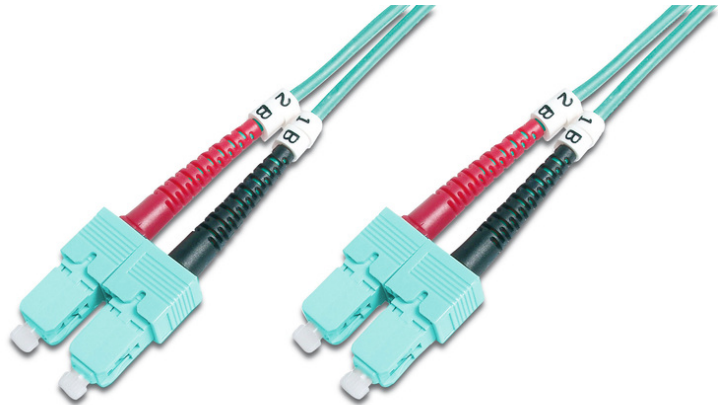

DIGITUS LWL Multimode OM 3 Patchkabel, SC / SC

DK-2522-01/3
EAN 4016032248538

LWL Patchkabel, Duplex, SC zu SC MM OM3 50/125 µ, 1 m

LWL Patchkabel, Duplex, SC zu SC,MM OM3 50/125 µ, 1 m

Zukunftsorientierte Standards und High-End Qualität für Ihr Netzwerk.

- Duplex Kabel
- LSOH
- Stecker mit Keramik Ferrule
- Kabeldurchmesser 2 mm
- Einzeln verpackt mit Messprotokoll
- Anschluss 1: SC

- Anschluss 2: SC
- Art: Multimode
- Farbe Kabel: türkis
- Faser Durchmesser: 50/125µ
- Faser Klasse: OM3
- Haube: zweifarbig
- Kabel Durchmesser: 2 mm
- Kabeltyp: I-VH 2G50/125µ
- Sortiment: Fiber Optic Patchkabel
- Verpackung: DIGITUS Polybag
- Länge: 1 m

Weitere Anwendungsbilder:

Part No.	DK-2522-01/3			
Lenght	1 m			
Cable Type	Duplex MM 50/125		OM3 LSZH	
	END A		END B	
Connector Type	SC		SC	
Insertion Loss (dB)	0.25	0.25	0.12	0.18
Return Loss (dB)	31.5	30.2	32.7	34.7
Q.C.	PASS			