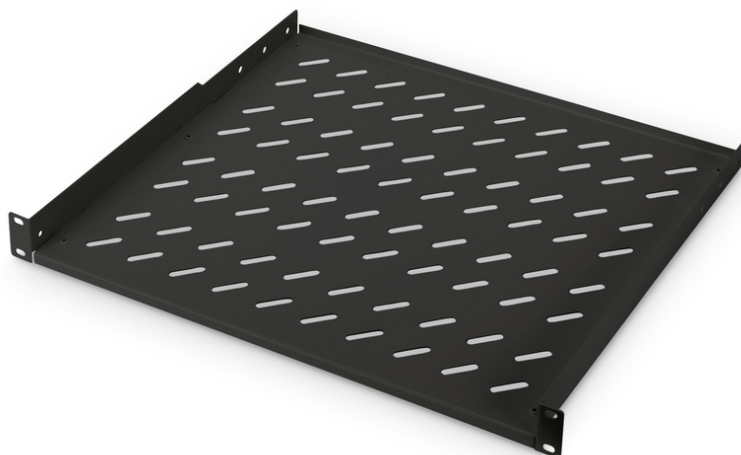

# DIGITUS Étagère pour montage fixe dans les armoires de 483 mm (19 po)

DN-19 TRAY-1-400-SW  
EAN 4016032245704

**1U fixed shelf for racks from 600 mm depth 44x482x399 mm, up to 15 kg, black (RAL 9005)**

Les étagères de montage fixe sont faciles à installer dans les rails profilés avant de 483 mm (19 po) de votre armoire réseau ou armoire serveur de 483 mm (19 po). Grâce à la tôle stable et perforée avec une capacité de charge élevée, elles constituent des supports optimaux pour les composants qui ne correspondent pas à 483 mm (19 po).

- Montage fixe
- Tôle perforée stable
- Matériel de fixation inclus
- 2 points de fixation (rails profilés 19" avant)

- Largeur x profondeur Surface de stockage à l'intérieur : 440 x 390 mm
- Capacité de charge: 15 kg
- Couleur: noir, RAL 9005
- Type de montage: Montage fixe
- Unités: 1
- Convient aux profondeurs d'armoire de: ≥ 600 mm
- Facteur de forme en pouces (IEC 60297): 482,6 mm (19")