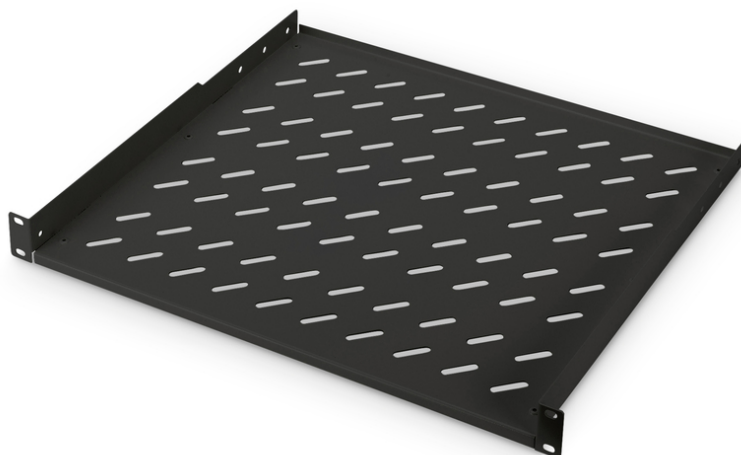

DIGITUS Étagère pour montage fixe dans les armoires de 483 mm (19 po)

DN-19 TRAY-1-400-SW
EAN 4016032245704

1U fixed shelf for racks from 600 mm depth 44x482x399 mm, up to 15 kg, black (RAL 9005)

Les étagères de montage fixe sont faciles à installer dans les rails profilés avant de 483 mm (19 po) de votre armoire réseau ou armoire serveur de 483 mm (19 po). Grâce à la tôle stable et perforée avec une capacité de charge élevée, elles constituent des supports optimaux pour les composants qui ne correspondent pas à 483 mm (19 po).

- Montage fixe
- Tôle perforée stable
- Matériel de fixation inclus
- 2 points de fixation (rails profilés 19" avant)

- Largeur x profondeur Surface de stockage à l'intérieur : 440 x 390 mm

Attributes

- Capacité de charge: 15 kg
- Couleur: noir, RAL 9005
- Type de montage: Montage fixe
- Unités: 1
- Convient aux profondeurs d'armoire de: ≥ 600 mm
- Facteur de forme en pouces (IEC 60297): 482,6 mm (19")

Package contents

- Kit d'installation (vis, écrous cage, rondelles)

Logistics						
	Number (pcs)	Weight (kg)	Depth (cm)	Width (cm)	Height (cm)	cm ³
Packaging Unit Carton	8	20.67	42.50	53.00	43.00	96,857.50
Packaging Unit Inside	1	2.58	40.80	51.10	5.00	10,424.40
Packaging Unit Single	1	2.58	43.00	51.10	5.00	10,986.50
Net single without Packaging	1	1.99	39.90	48.20	4.40	0.00