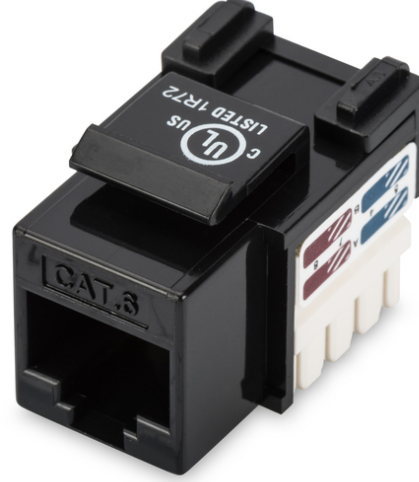

DIGITUS CAT 6, Sınıf E Keystone Modül, korumasız

DN-93601

EAN 4016032245100

CAT 6 Keystone modülü, yalıtımsız LSA için RJ45, siyah renk

DIGITUS®'un "DN-93601" ürünü, ağınız için size mükemmel performans ve bağlantı kalitesi sunan yalıtımsız bir CAT 6 Keystone modülüdür. E sınıfı Link Performance (250 MHz'ye kadar), 3P Channel Link, Permanent Link, EN 50173 ve ISO/IEC 11801'e göre test edilmiştir. Kablo montajı, LSA şeritleri üzerinden gerçekleştirilir, EIA/TIA 568 A&B'ye göre renk kodlu

Ağınız için mükemmel performans ve bağlantı kalitesi.

- Aktarım özelliği: Kategori 6
- Kullanım alanları: 250 MHz'ye kadar, 1GBase-T
- Standartlar: ISO/IEC 11801 3rd Ed., EN 50173-1, EIA/TIA 568-C
- Genel Özellikler:
- 483 mm (19 inç) kabin montajı için uygundur
- RJ45 konnektörleri, 8P8C
- LSA şeritleriyle kablo kurulumu, EIA/TIA 568 A & B'ye göre renk kodlu
- Hızlı serbest bırakma mandalları ile kablo sabitleme
- Teknik özellikler:

- RJ45 soketi malzemesi: ABS UL 94V-0
- Kontak RJ45 soketi: Nikel kaplama fosfor bronz, 0,5 µ altın kaplama kontak
- LSA yalıtım yer değiştirme konnektörü: Krone LSA+, UL 94V-2, galvanizli fosfor bronz
- Devre kartı: FR4, UL 94V-0
- Fiziksel tanım
- Takma gücü: Maksimum 30 N (IEC 60603-7-5)
- Çekme yükü: Soket ve fiş arasında 7,7 kg
- Çalışma sıcaklığı: -20°C ila +70°C (ISO/IEC 11801, EN 50173-1, ANSI/TIA/EIA 568 C)
- Eşleşme döngüsü soketi: ISO/IEC 11801, IEC 60603-7-5 uyarınca > 750
- Klemens: > 200 ISO/IEC 11801, IEC 60603-7-5 uyarınca
- Kablo girişi: 22-26 AWG masif ve damarlı iletken
- İzolasyon direnci: > 500 MOhm
- Kontak direnci: < 20 MiliOhm
- Elektriksel dayanım: 1000 VDC (Kontak/Kontak), 1500 VDC (Kontak/Toprak)