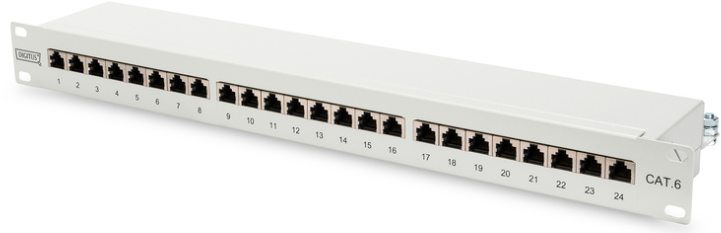

DIGITUS CAT 6, Sınıf E Bağlantı Panosu

DN-91624S

EAN 4016032241614

CAT 6 patch panel, shielded, 24-port RJ45 8P8C, LSA, 1U, rack mount, grey, 482x44x109 mm

DIGITUS®'un korumalı CAT 6 patch panelinin 16 veya 24 portlu versiyonları mevcuttur. Bağlantı Performans Sınıfı E, 250 MHz'e kadar, ISO/IEC 11801 ve EN 50173 gerekliliklerine uygun olarak üretilmiştir ve 802.3at PoE+ ve 802.3af PoE standardı ile uyumludur. Muhafaza 1,5 mm galvanizli soğuk haddelenmiş çelikten yapılmıştır ve bu nedenle 19" raf montajı için mükemmel şekilde uygundur.

Ağınız için mükemmel performans ve bağlantı kalitesi.

- İletim özelliği: Kategori 6
- Uygulama alanları: 250 MHz'e kadar, 1GBase-T
- Standartlar: ISO/IEC 11801 3. Ed., EN 50173-1, EIA/TIA 568-C
- Genel özellikler:
- 483 mm (19") raf montajı için uygundur
- RJ45 soketler, 8P8C
- EIA/TIA 568 A & B'ye uygun olarak renk kodlu LSA şeritleri aracılığıyla kablo kurulumu
- Hızlı mandallar aracılığıyla kablo sabitleme
- Merkezi topraklama bağlantısı
- 360° kalkan teması
- Mekanik özellikler:
- Gövde malzemesi: EN1.4301, UNS S30400, AISI 304 ve LMSAD110 uyarınca 1,5 mm galvanizli, soğuk haddelenmiş çelik
- RJ45 soket malzemesi: ABS UL 94V-0