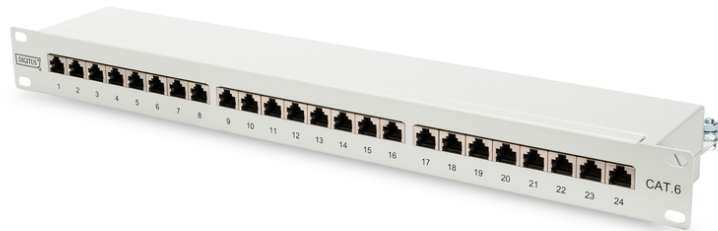

DIGITUS CAT 6, Klasse E schakelpaneel

DN-91624S
EAN 4016032241614

CAT 6 patch panel, shielded, 24-port RJ45 8P8C, LSA, 1U, rack mount, grey, 482x44x109 mm

De afgeschermd CAT 6 patchkast van DIGITUS® is verkrijgbaar als 16- of 24-poorten versie. Het is vervaardigd volgens de eisen conform de Link Performance Klasse E, voor maximaal 250 MHz, ISO/IEC 11801 en EN 50173 en voldoet aan de Standaard 802.3at PoE+ en 802.3af PoE. De behuizing bestaat uit 1,5 mm verzinkt koudgewalst staal en is daarmee perfect voor 19" kastmontage geschikt.

Zeer goede prestaties en uitstekende kwaliteit van de aansluitingen van uw netwerk.

- Transmissie eigenschap Categorie 6
- Toepassingsgebieden: Maximaal 250 MHz, 1GBase-T
- Normen: ISO/IEC 11801 2nd Ed., EN 50173-1, EIA/TIA 568-C
- Algemene eigenschappen:
- Geschikt voor 483 mm (19") kastmontage
- RJ45-connector, 8P8C
- Kabelinstallatie via LSA strips, kleurgecodeerd volgens EIA/TIA 568 A & B
- Kabelbevestiging door middel van kabelbinders
- Centrale aardaansluiting
- 360°-schild contact
- Mechanische eigenschappen:
- Materiaal behuizing: 1,5 mm verzinkt koudgewalst staal volgens EN1.4301, UNS S30400, AISI 304 en LMSAD110