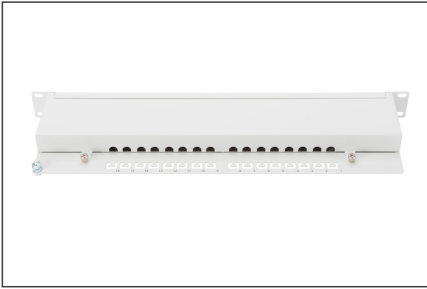

More images:

Safety notes

- Bescherm het product tegen vocht
- Vermijd antistatische lading bij het installeren van het product
- Neem tijdens de installatie de specificaties van de fabrikant van de ruwe kabel in acht

EU responsible person

EU based economic operator ensuring the product complies with the required regulations.

ASSMANN Electronic GmbH
Auf dem Schüffel 3
Lüdenscheid, Germany
<https://www.assmann.com>
info@assmann.com