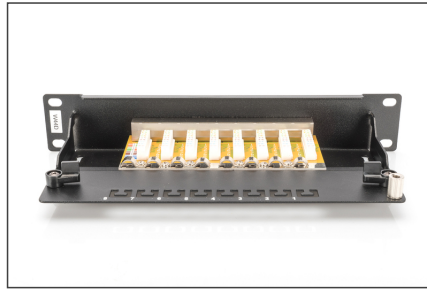

More images:

Safety notes

- Ürünü nemden koruyun
- Ürünü kurarken antistatik şarjdan kaçınin
- Kurulum sırasında ham kablo üreticisinin teknik özelliklerine uyun

EU responsible person

EU based economic operator ensuring the product complies with the required regulations.

ASSMANN Electronic GmbH
Auf dem Schüffel 3
Lüdenscheid, Germany
<https://www.assmann.com>
info@assmann.com