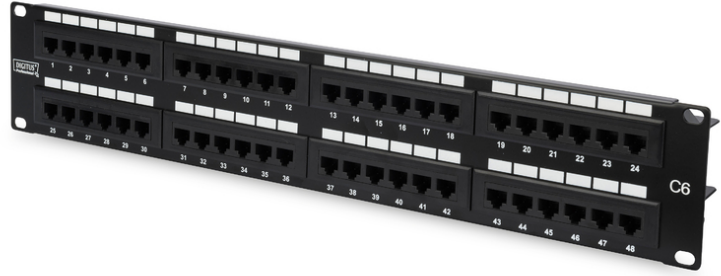

# DIGITUS CAT 6, Sınıf E Bağlantı Panosu

DN-91648U

EAN 4016032241560

## CAT 6 patch panel, ekransız, 48 portlu RJ45, 8P8C, LSA, 2U, raf montajı, siyah RAL 9005

DIGITUS®'un ekransız CAT 6 patch paneli 16 veya 24 portlu (1 raf ünitesi) veya 48 portlu (2 raf ünitesi) olarak mevcuttur. Bağlantı Performans Sınıfı E, 250 MHz'e kadar, ISO/IEC 11801 ve EN 50173 gerekliliklerine uygun olarak üretilmiştir ve UL sertifikalıdır. Muhafaza 1,5 mm galvanizli soğuk haddelenmiş çelikten yapılmıştır ve bu nedenle 19" raf montajı için mükemmel şekilde uygundur.

### Ağınız için mükemmel performans ve bağlantı kalitesi.

- İletim özelliği: Kategori 6
- Uygulama alanları: 250 MHz'e kadar, 1GBase-T, PoE
- Standartlar: ISO/IEC 11801 3. Ed., EN 50173-1, EIA/TIA 568-C
- Genel özellikler:
- 483 mm (19") raf montajı için uygundur
- RJ45 soketler, 8P8C
- EIA/TIA 568 A & B'ye uygun olarak renk kodlu LSA şeritleri aracılığıyla kablo kurulumu
- Hızlı mandallar aracılığıyla kablo sabitleme
- Mekanik özellikler:
- Gövde malzemesi: EN1.4301, UNS S30400, AISI 304 ve LMSAD110 uyarınca 1,5 mm galvanizli, soğuk haddelenmiş çelik
- RJ45 soket malzemesi: ABS UL 94V-0
- RJ45 soket kontağı: Nikel kaplama fosfor bronz, 0,5 µ altın kaplama kontak