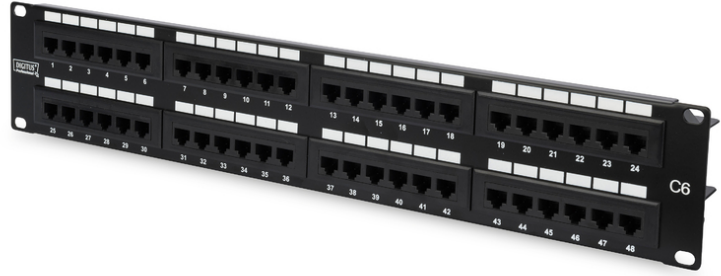

DIGITUS CAT 6, Sınıf E Bağlantı Panosu

DN-91648U

EAN 4016032241560

CAT 6 patch panel, ekranlı, 48 portlu RJ45, 8P8C, LSA, 2U, raf montajı, siyah RAL 9005

DIGITUS®'un ekranlı CAT 6 patch paneli 16 veya 24 portlu (1 raf ünitesi) veya 48 portlu (2 raf ünitesi) olarak mevcuttur. Bağlantı Performans Sınıfı E, 250 MHz'e kadar, ISO/IEC 11801 ve EN 50173 gerekliliklerine uygun olarak üretilmiştir ve UL sertifikalıdır. Muhafaza 1,5 mm galvanizli soğuk haddelenmiş çelikten yapılmıştır ve bu nedenle 19" raf montajı için mükemmel şekilde uygundur.

Ağınız için mükemmel performans ve bağlantı kalitesi.

- İletim özelliği: Kategori 6
- Uygulama alanları: 250 MHz'e kadar, 1GBase-T, PoE
- Standartlar: ISO/IEC 11801 3. Ed., EN 50173-1, EIA/TIA 568-C
- Genel özellikler:
- 483 mm (19") raf montajı için uygundur
- RJ45 soketler, 8P8C
- EIA/TIA 568 A & B'ye uygun olarak renk kodlu LSA şeritleri aracılığıyla kablo kurulumu
- Hızlı mandallar aracılığıyla kablo sabitleme
- Mekanik özellikler:
- Gövde malzemesi: EN1.4301, UNS S30400, AISI 304 ve LMSAD110 uyarınca 1,5 mm galvanizli, soğuk haddelenmiş çelik
- RJ45 soket malzemesi: ABS UL 94V-0
- RJ45 soket kontağı: Nikel kaplama fosfor bronz, 0,5 µ altın kaplama kontak